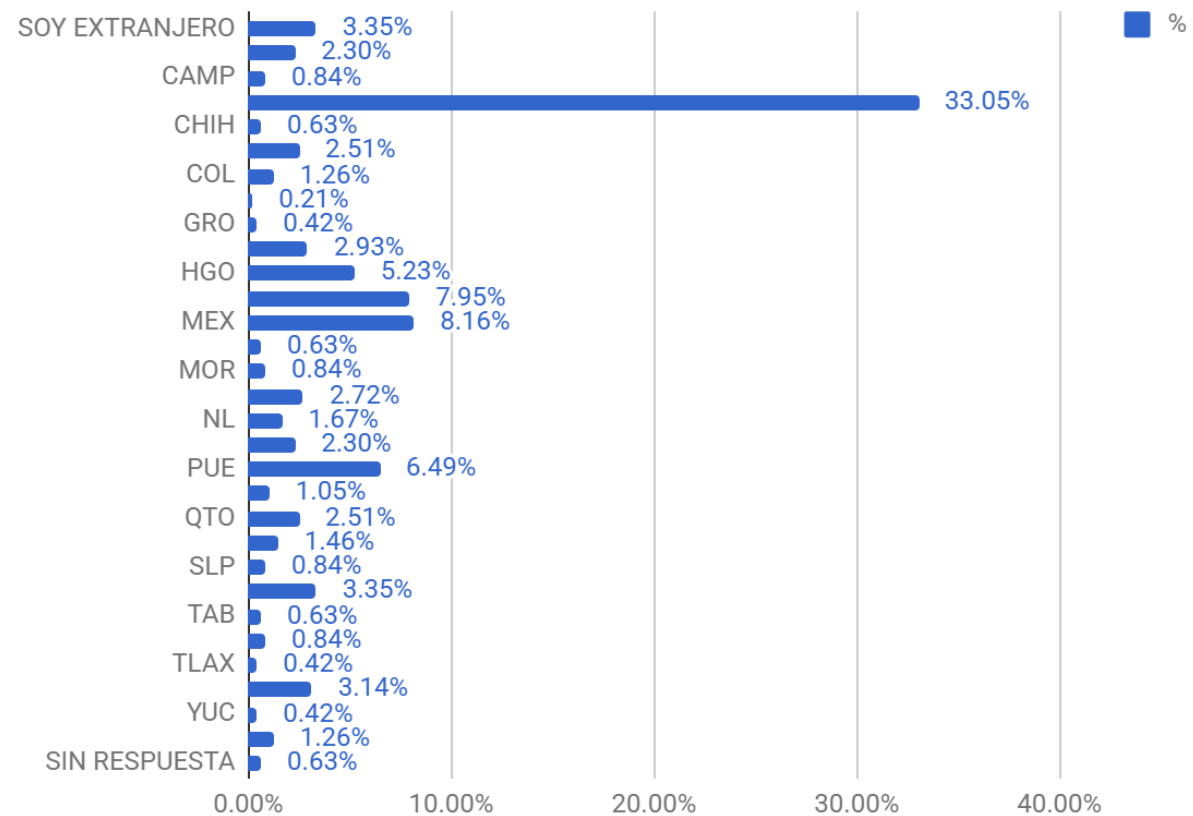

Red LaTE México

10
AÑOS
2016 • 2026

Entidad federativa