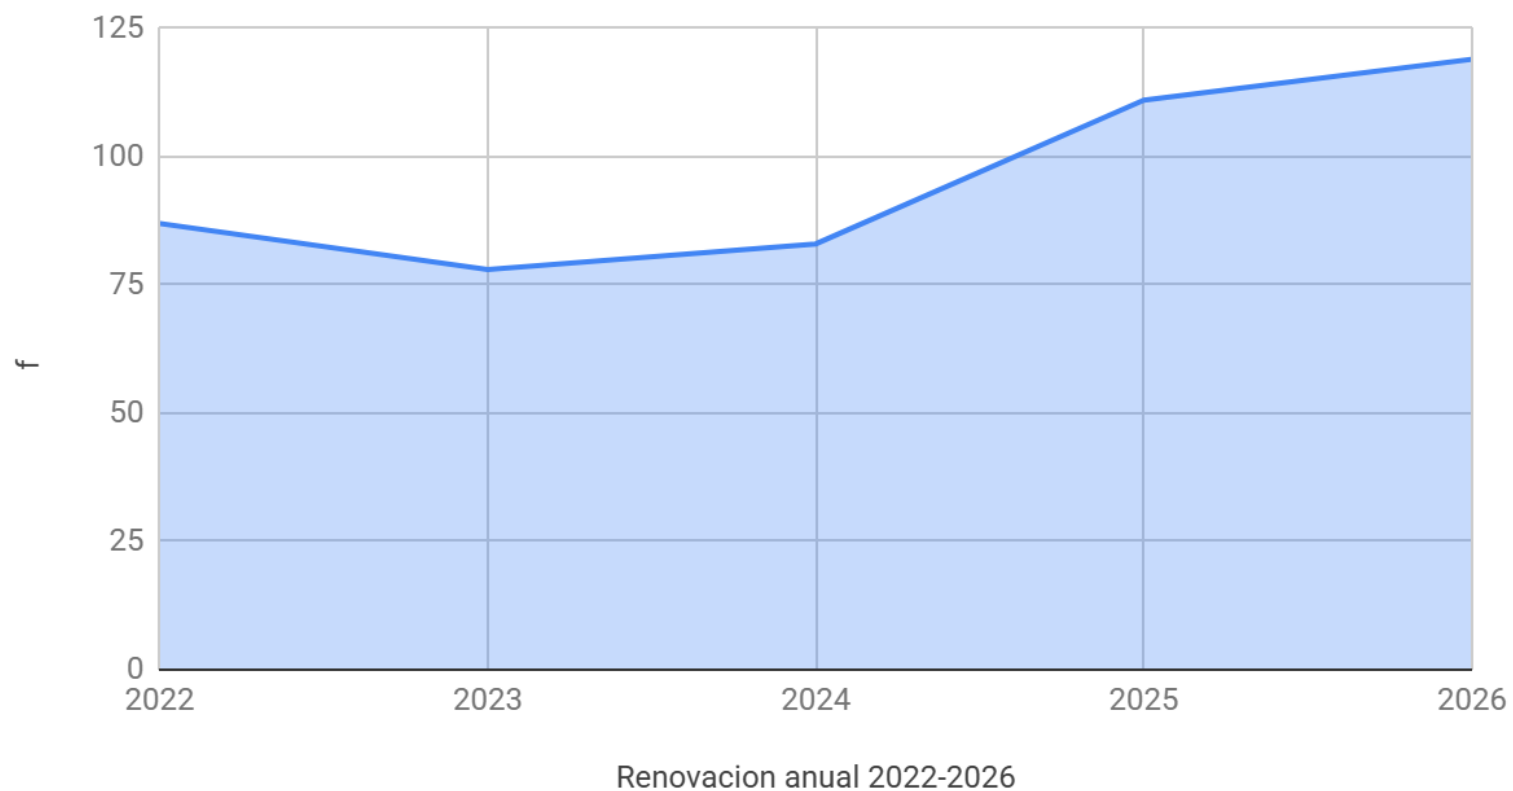

Red LaTE México

10
AÑOS
2016 • 2026

Membresía actual de la Red

Red LaTE México · 10 Años · 2016–2026

Red LaTE México

10
AÑOS
2016 • 2026

486 miembros

Red LaTE México

10
AÑOS
2016 • 2026

Tipo de miembro

- Investigador
- Estudiante
- No académico CONACYT
- Externo
- Sin respuesta

Red LaTE México

10
AÑOS
2016 • 2026

Género

Mujer

Hombre

Grado académico

Red LaTE México

10
AÑOS
2016 • 2026

Área del S.N.I.

Red LaTE México

10
AÑOS
2016 • 2026

Nivel SNI

Red LaTE México

10
AÑOS
2016 • 2026

Entidad federativa

f frente a Renovacion anual 2022-2026

Comunicación

Discusión, formación y difusión

Red LaTE México

10
AÑOS
2016 • 2026

All in 1