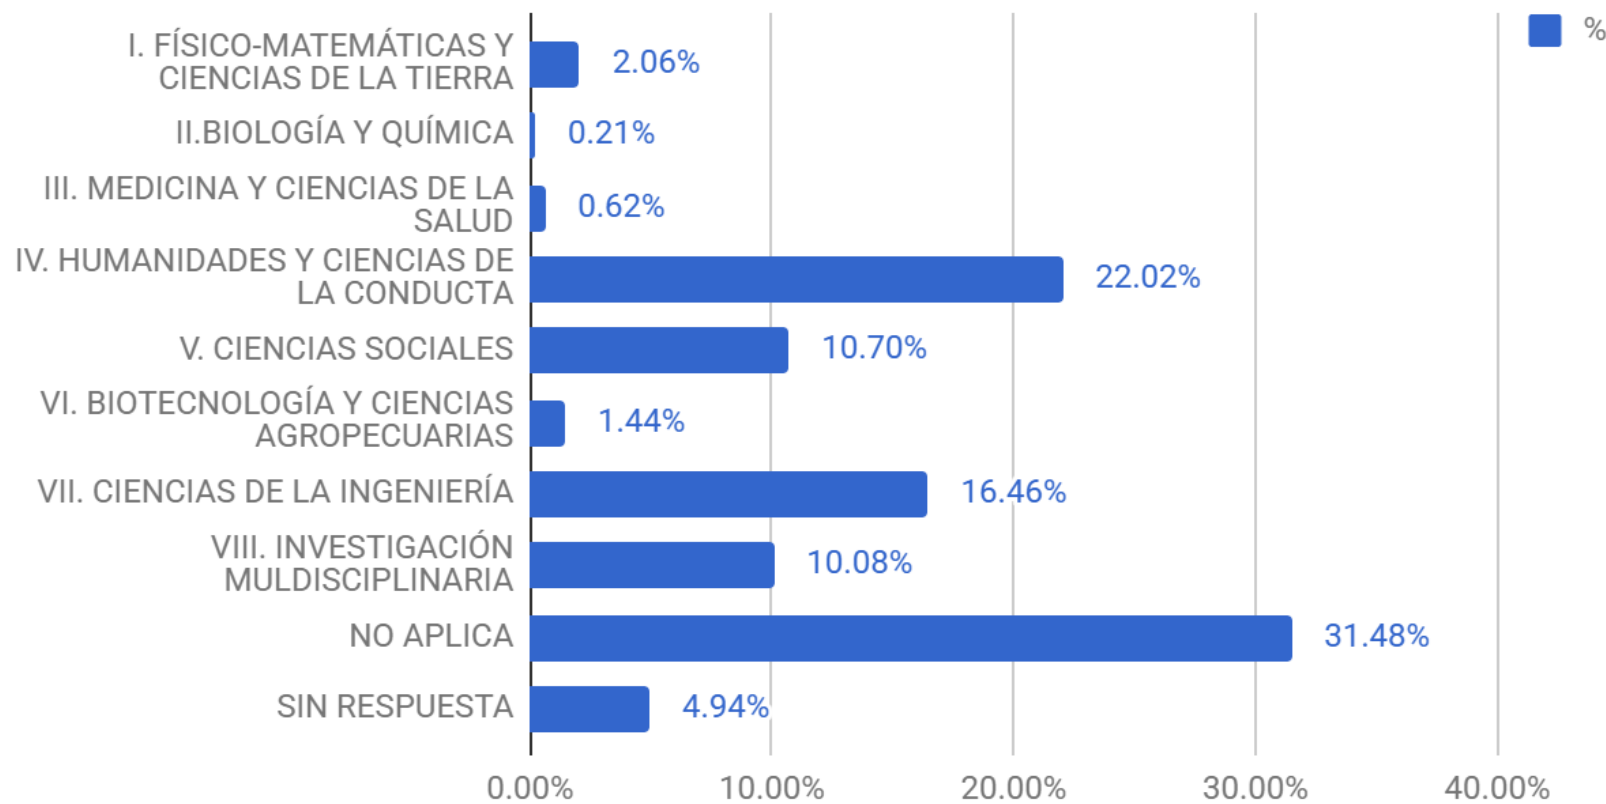

10
AÑOS
2016 • 2026

Tipo de miembro

- Investigador
- Estudiante
- No académico CONACYT
- Externo
- Sin respuesta

Red LaTE México

10
AÑOS
2016 • 2026

Género

Mujer

Hombre

Grado académico

Red LaTE México

10
AÑOS
2016 • 2026

Área del S.N.I.

Red LaTE México

10
AÑOS
2016 • 2026

Nivel SNI

Red LaTE México

10
AÑOS
2016 • 2026

Entidad federativa

f frente a Renovacion anual 2022-2026

Comunicación

Discusión, formación y difusión

Red LaTE México

10
AÑOS
2016 • 2026

All in 1