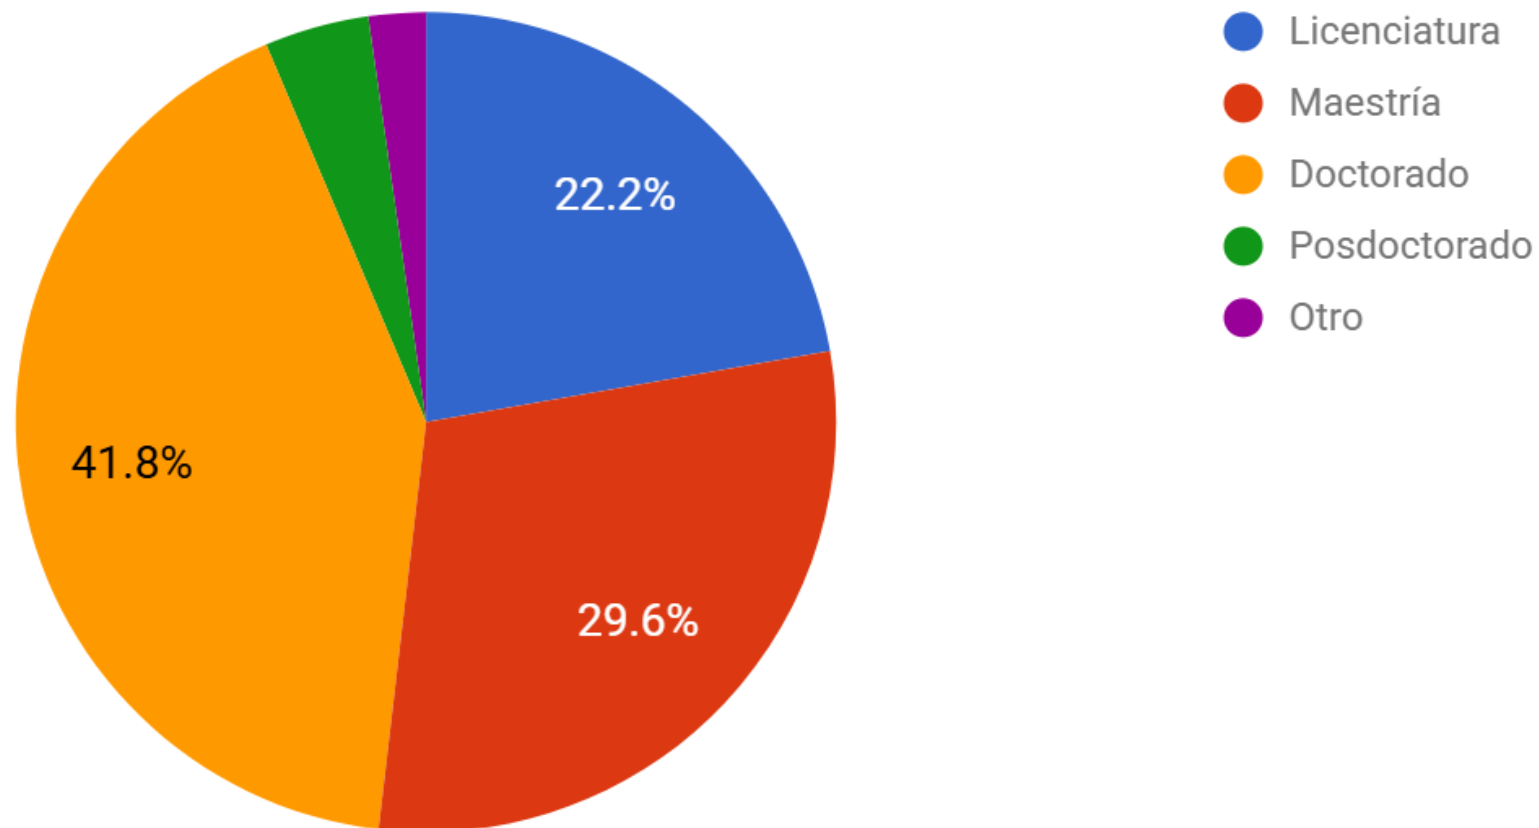

Red LaTE México

10
AÑOS
2016 • 2026

Membresía actual de la Red

Red LaTE México · 10 Años · 2016–2026

Red LaTE México

10
AÑOS
2016 • 2026

486 miembros

Red LaTE México

10
AÑOS
2016 • 2026

Tipo de miembro

- Investigador
- Estudiante
- No académico CONACYT
- Externo
- Sin respuesta

Red LaTE México

10
AÑOS
2016 • 2026

Género

Mujer

Hombre

Grado académico

Red LaTE México

10
AÑOS
2016 • 2026

Área del S.N.I.

Red LaTE México

10
AÑOS
2016 • 2026

Nivel SNI

Red LaTE México