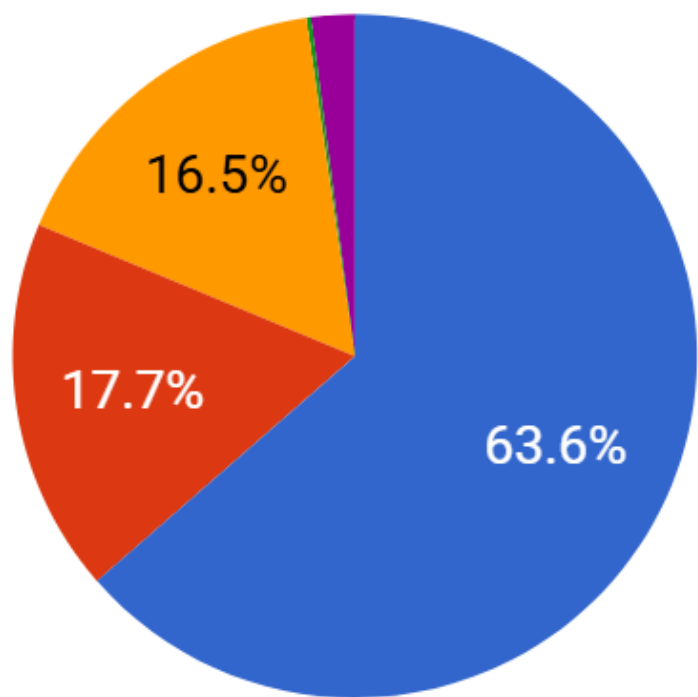

Red LaTE México

10
AÑOS
2016 • 2026

Membresía actual de la Red

Red LaTE México · 10 Años · 2016–2026

Red LaTE México

10
AÑOS
2016 • 2026

486 miembros

Red LaTE México

10
AÑOS
2016 • 2026

Tipo de miembro

- Investigador
- Estudiante
- No académico CONACYT
- Externo
- Sin respuesta

Red LaTE México

10
AÑOS
2016 • 2026

Género

Mujer

Hombre

Grado académico

Red LaTE México

10
AÑOS
2016 • 2026

Área del S.N.I.

Red LaTE México

10
AÑOS
2016 • 2026

Nivel SNI

Red LaTE México