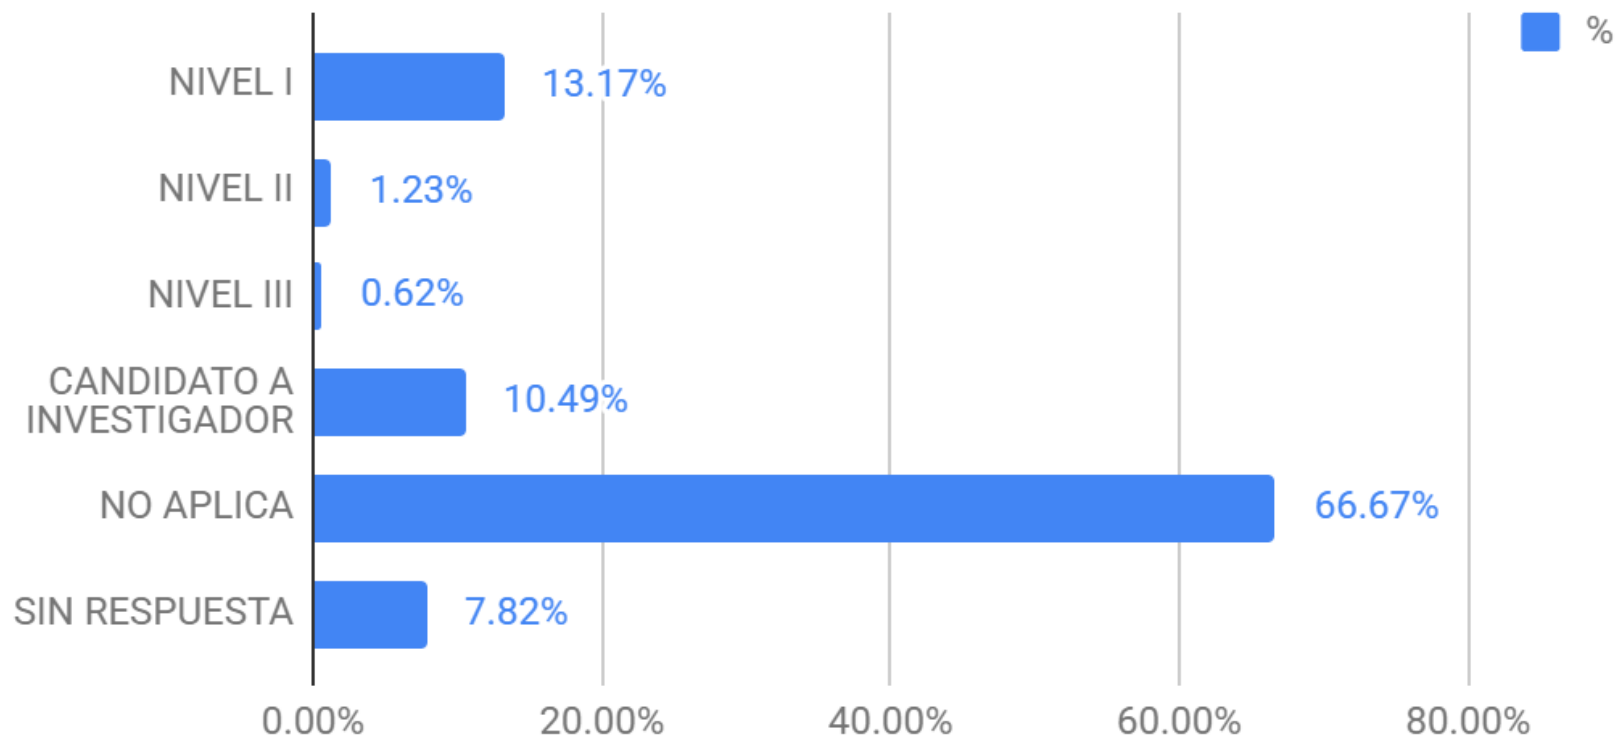

10
AÑOS
2016 • 2026

Tipo de miembro

- Investigador
- Estudiante
- No académico CONACYT
- Externo
- Sin respuesta

Red LaTE México

10
AÑOS
2016 • 2026

Género

Mujer

Hombre

Grado académico

Red LaTE México

10
AÑOS
2016 • 2026

Área del S.N.I.

Red LaTE México

10
AÑOS
2016 • 2026

Nivel SNI

Red LaTE México

10
AÑOS
2016 • 2026

Entidad federativa

f frente a Renovacion anual 2022-2026

Comunicación

Discusión, formación y difusión

Red LaTE México

10
AÑOS
2016 • 2026

All in 1