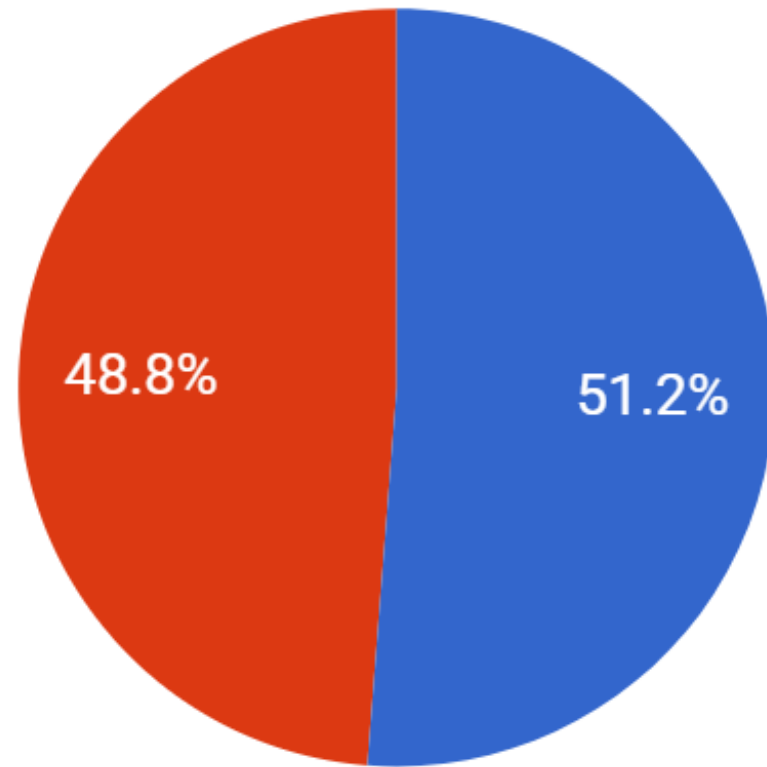

Red LaTE México

10
AÑOS
2016 • 2026

Membresía actual de la Red

Red LaTE México · 10 Años · 2016–2026

Red LaTE México

10
AÑOS
2016 • 2026

486 miembros

Red LaTE México

10
AÑOS
2016 • 2026

Tipo de miembro

- Investigador
- Estudiante
- No académico CONACYT
- Externo
- Sin respuesta

Red LaTE México

10
AÑOS
2016 • 2026

Género

Mujer

Hombre

Grado académico

Red LaTE México

10
AÑOS
2016 • 2026

Área del S.N.I.

Red LaTE México

10
AÑOS
2016 • 2026

Nivel SNI

Red LaTE México