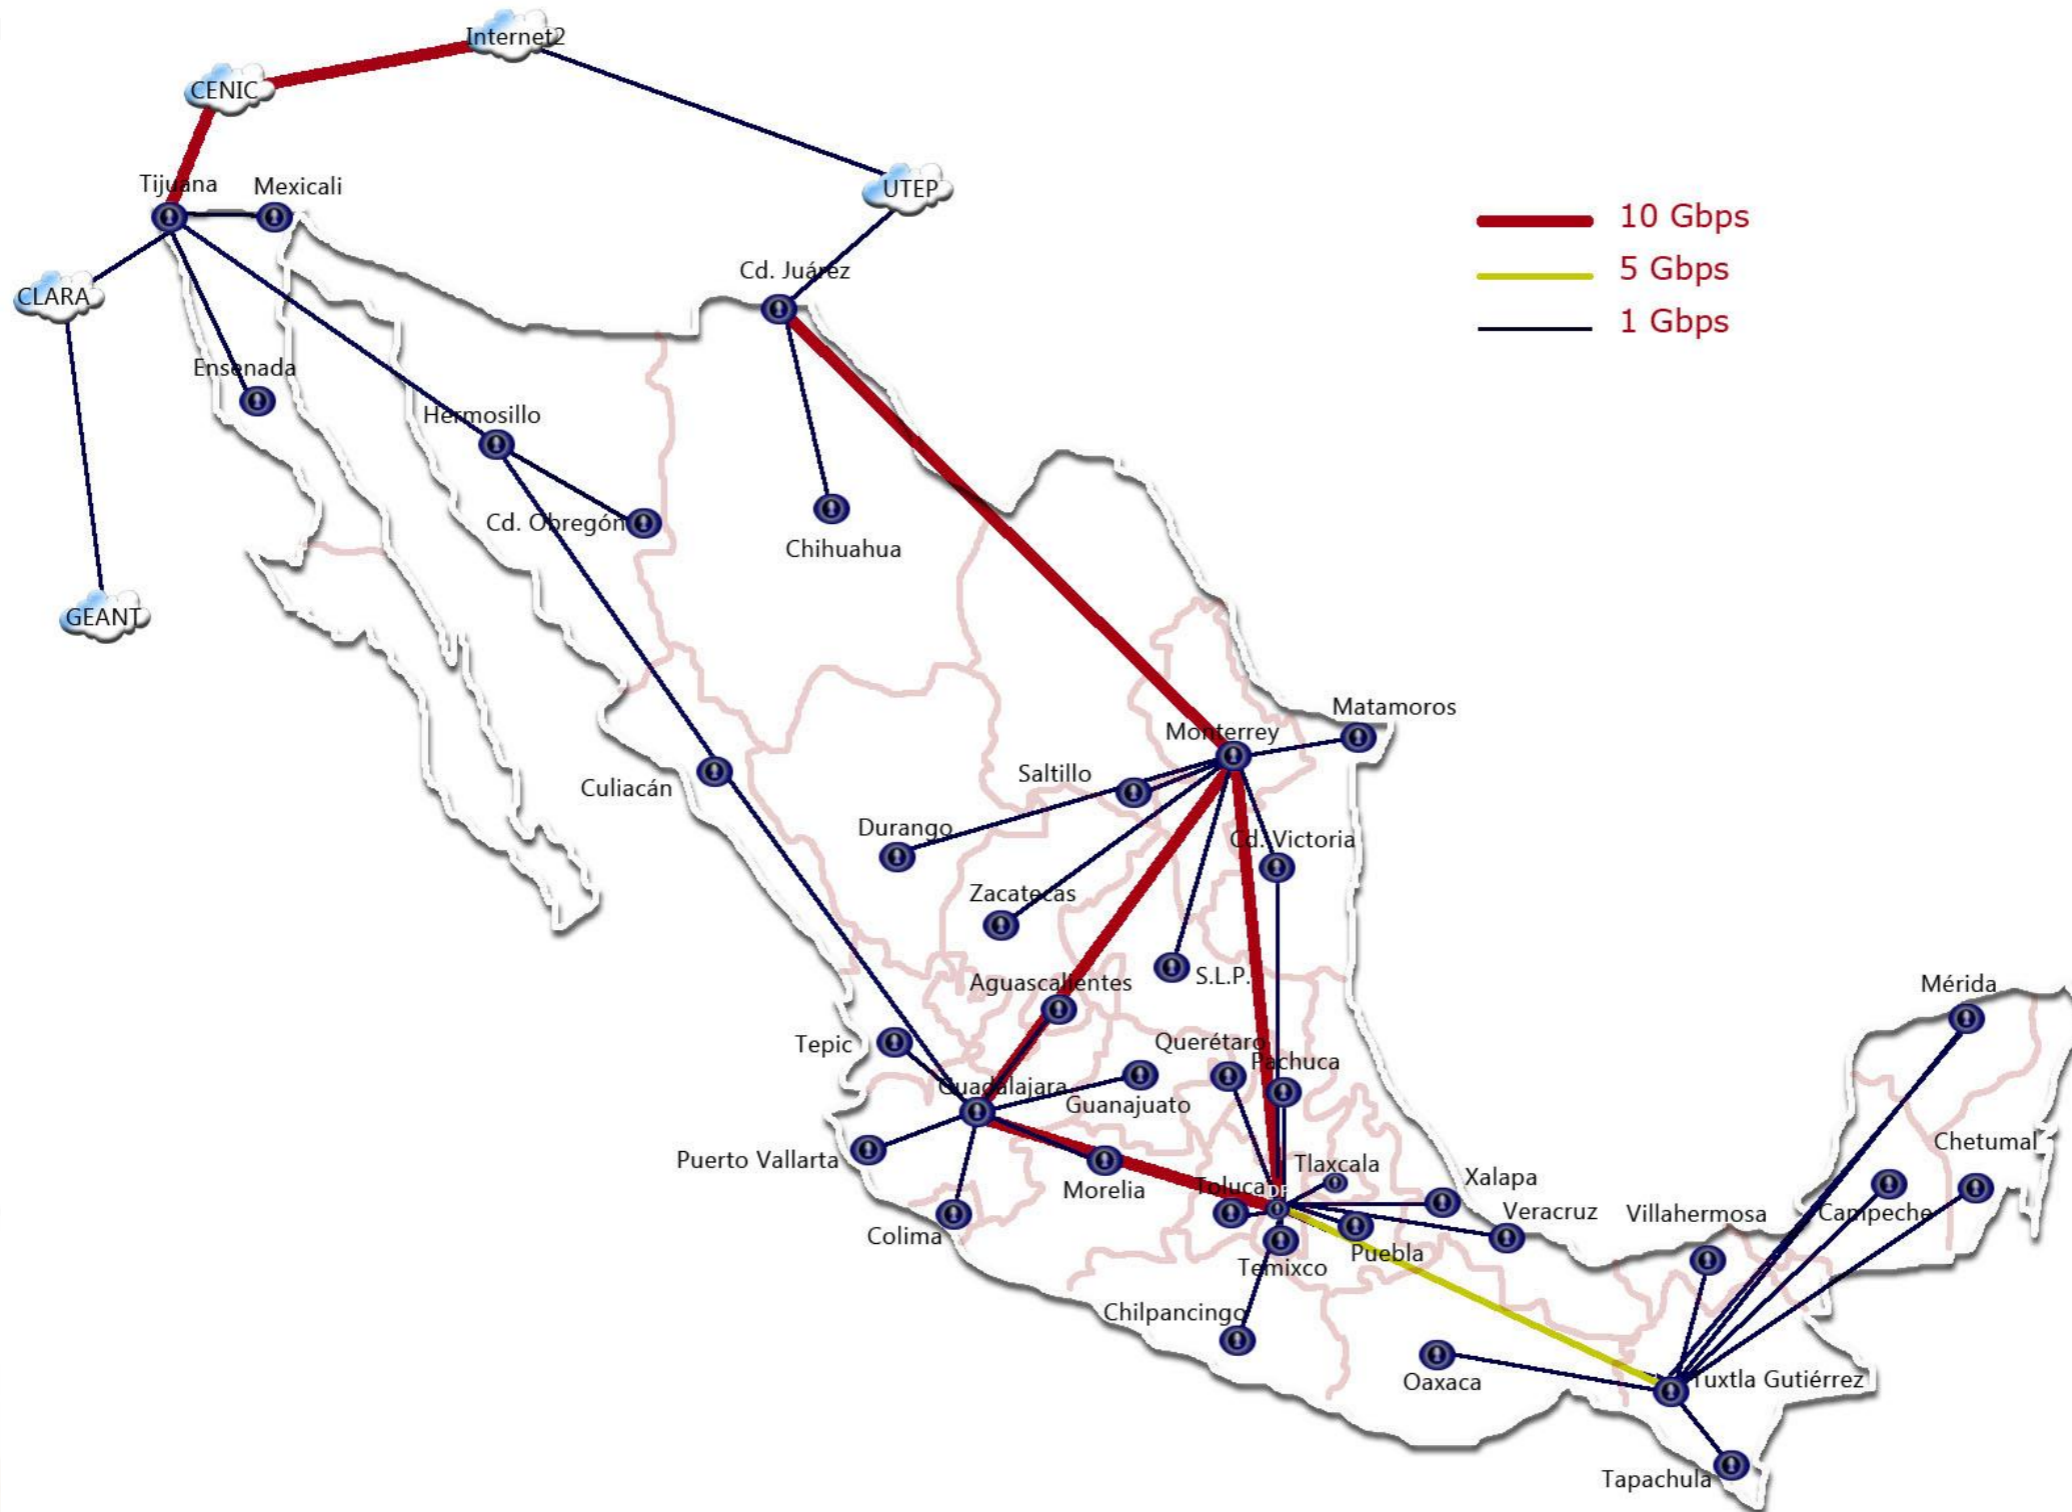

Reunión Primavera 2012 | Ensenada, Baja California

Reunión de Primavera ♦ Abril 15, 16 y 17

Comité de Desarrollo de la Red

MEJORAS EN LA CONECTIVIDAD

Expansión de la conectividad de acceso a velocidades de Gigabit/segundo

Reunión Primavera 2012 | Ensenada, Baja California

15, 16 y 17

Red NIBA

Reunión Primavera 2012 | Ensenada, Baja California

Reunión de Primavera ♦ Abril 15, 16 y 17

- **Monitoreo de la Red NIBA**
 - Acceso a red dorsal desde 1Gbps a 10Gbps

Reunión Primavera 2012 | Ensenada, Baja California

Reunión de Primavera ♦ Abril 15, 16 y 17

Se tiene fibra óptica 10 Gbps desde **Pacific Wave L. A. California, USA** hasta el CICESE, UNAM y UABC, Ensenada B.C., Se han realizado pruebas con servicios de visualización del OptIPuter,