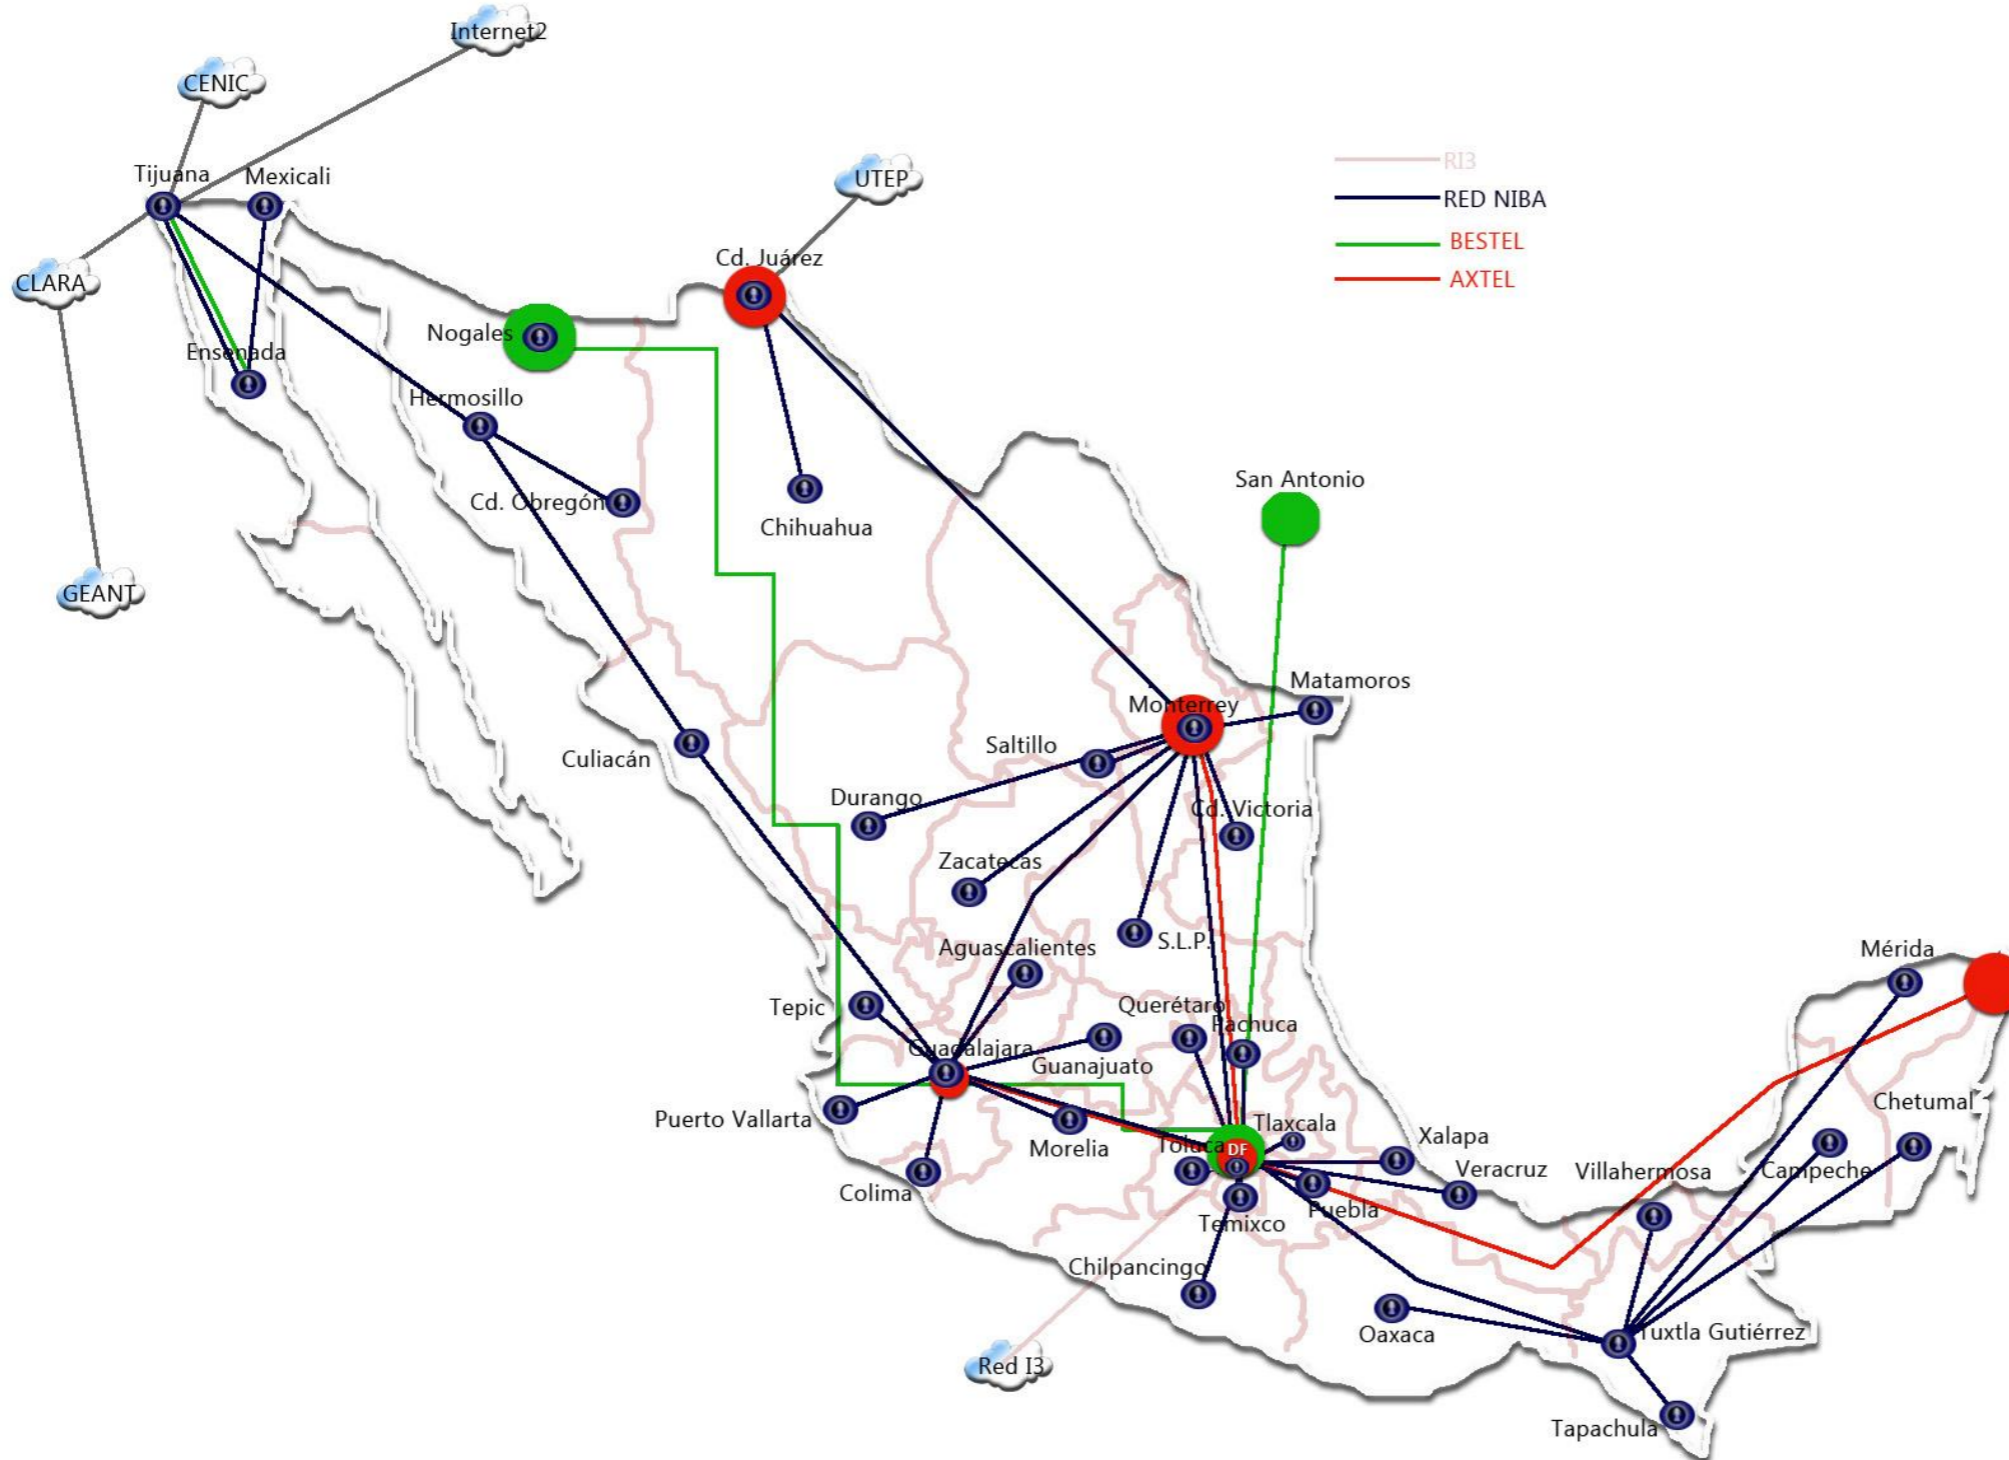

Reunión de Primavera ♦ Abril 15, 16 y 17

Comité de Desarrollo de la Red

ESTADO ACTUAL DE LA RED

Infraestructura de comunicación

Reunión Primavera 2012 | Ensenada, Baja California

Reunión de Primavera ♦ Abril 15, 16 y 17

Reunión Primavera 2012 | Ensenada, Baja California

Reunión de Primavera ♦ Abril 15, 16 y 17

Comité de Desarrollo de la Red

MEJORAS EN LA CONECTIVIDAD

Expansión de la conectividad de acceso a velocidades de Gigabit/segundo

Reunión Primavera 2012 | Ensenada, Baja California

15, 16 y 17

Red NIBA

Reunión Primavera 2012 | Ensenada, Baja California

Reunión de Primavera ♦ Abril 15, 16 y 17

- **Monitoreo de la Red NIBA**
 - Acceso a red dorsal desde 1Gbps a 10Gbps

Reunión Primavera 2012 | Ensenada, Baja California

Reunión de Primavera ♦ Abril 15, 16 y 17

Se tiene fibra óptica 10 Gbps desde **Pacific Wave L. A. California, USA** hasta el CICESE, UNAM y UABC, Ensenada B.C., Se han realizado pruebas con servicios de visualización del OptIPuter,