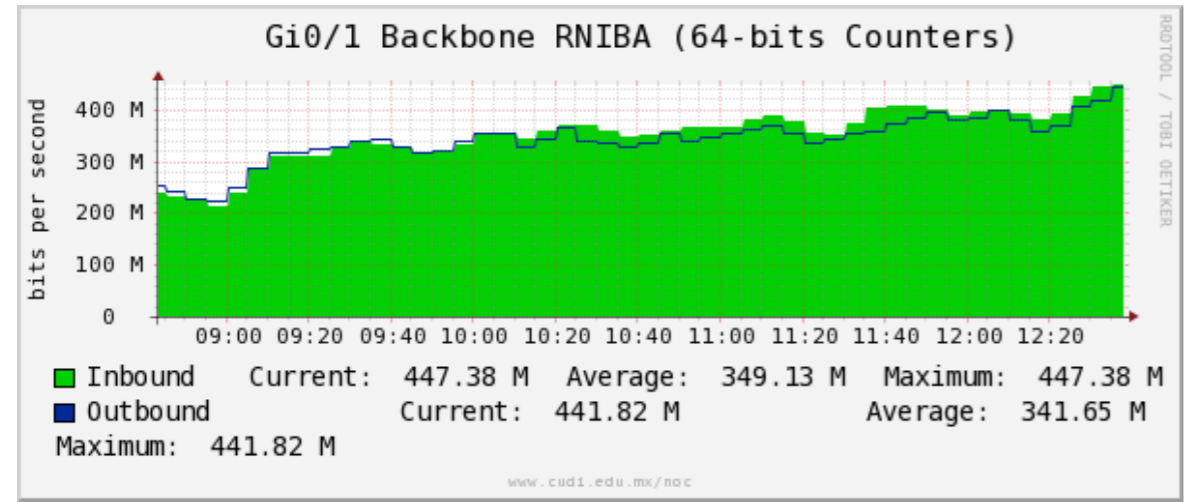

Reunión Primavera 2012 | Ensenada, Baja California

15, 16 y 17

Red NIBA

Reunión Primavera 2012 | Ensenada, Baja California

Reunión de Primavera ♦ Abril 15, 16 y 17

- **Monitoreo de la Red NIBA**
 - Acceso a red dorsal desde 1Gbps a 10Gbps

Reunión Primavera 2012 | Ensenada, Baja California

Reunión de Primavera ♦ Abril 15, 16 y 17

Se tiene fibra óptica 10 Gbps desde **Pacific Wave L. A. California, USA** hasta el CICESE, UNAM y UABC, Ensenada B.C., Se han realizado pruebas con servicios de visualización del OptIPuter,