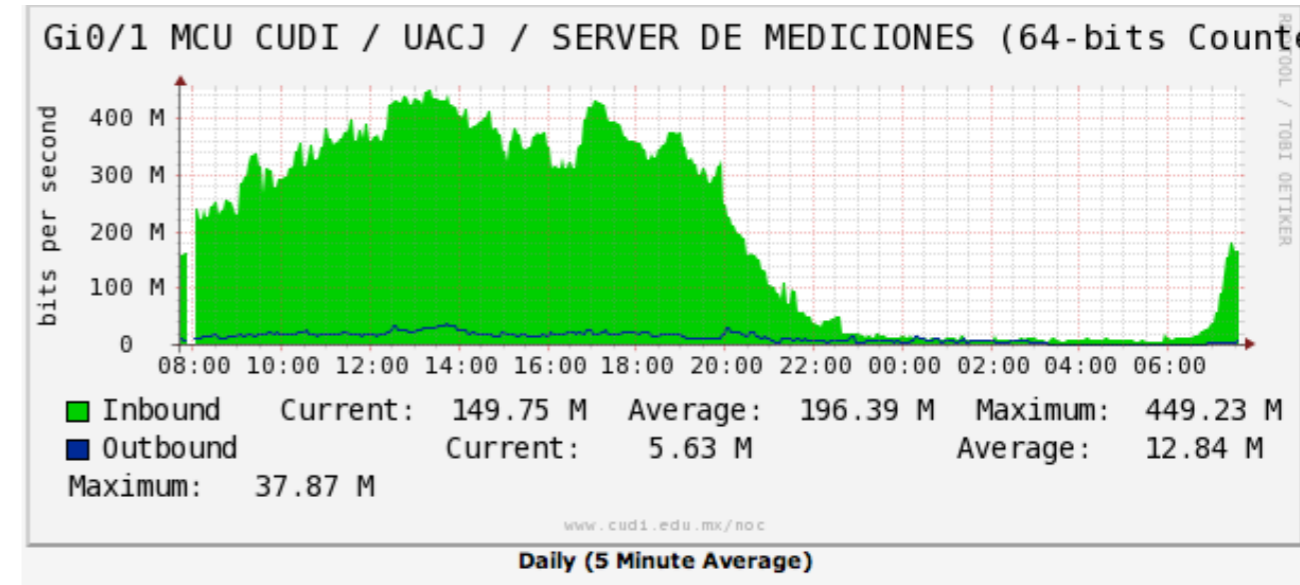

Reunión Primavera 2012 | Ensenada, Baja California

15, 16 y 17

Red NIBA

Reunión Primavera 2012 | Ensenada, Baja California

Reunión de Primavera ♦ Abril 15, 16 y 17

- **Monitoreo de la Red NIBA**
 - Acceso a red dorsal desde 1Gbps a 10Gbps

Reunión Primavera 2012 | Ensenada, Baja California

Reunión de Primavera ♦ Abril 15, 16 y 17

Se tiene fibra óptica 10 Gbps desde **Pacific Wave L. A. California, USA** hasta el CICESE, UNAM y UABC, Ensenada B.C., Se han realizado pruebas con servicios de visualización del OptIPuter,