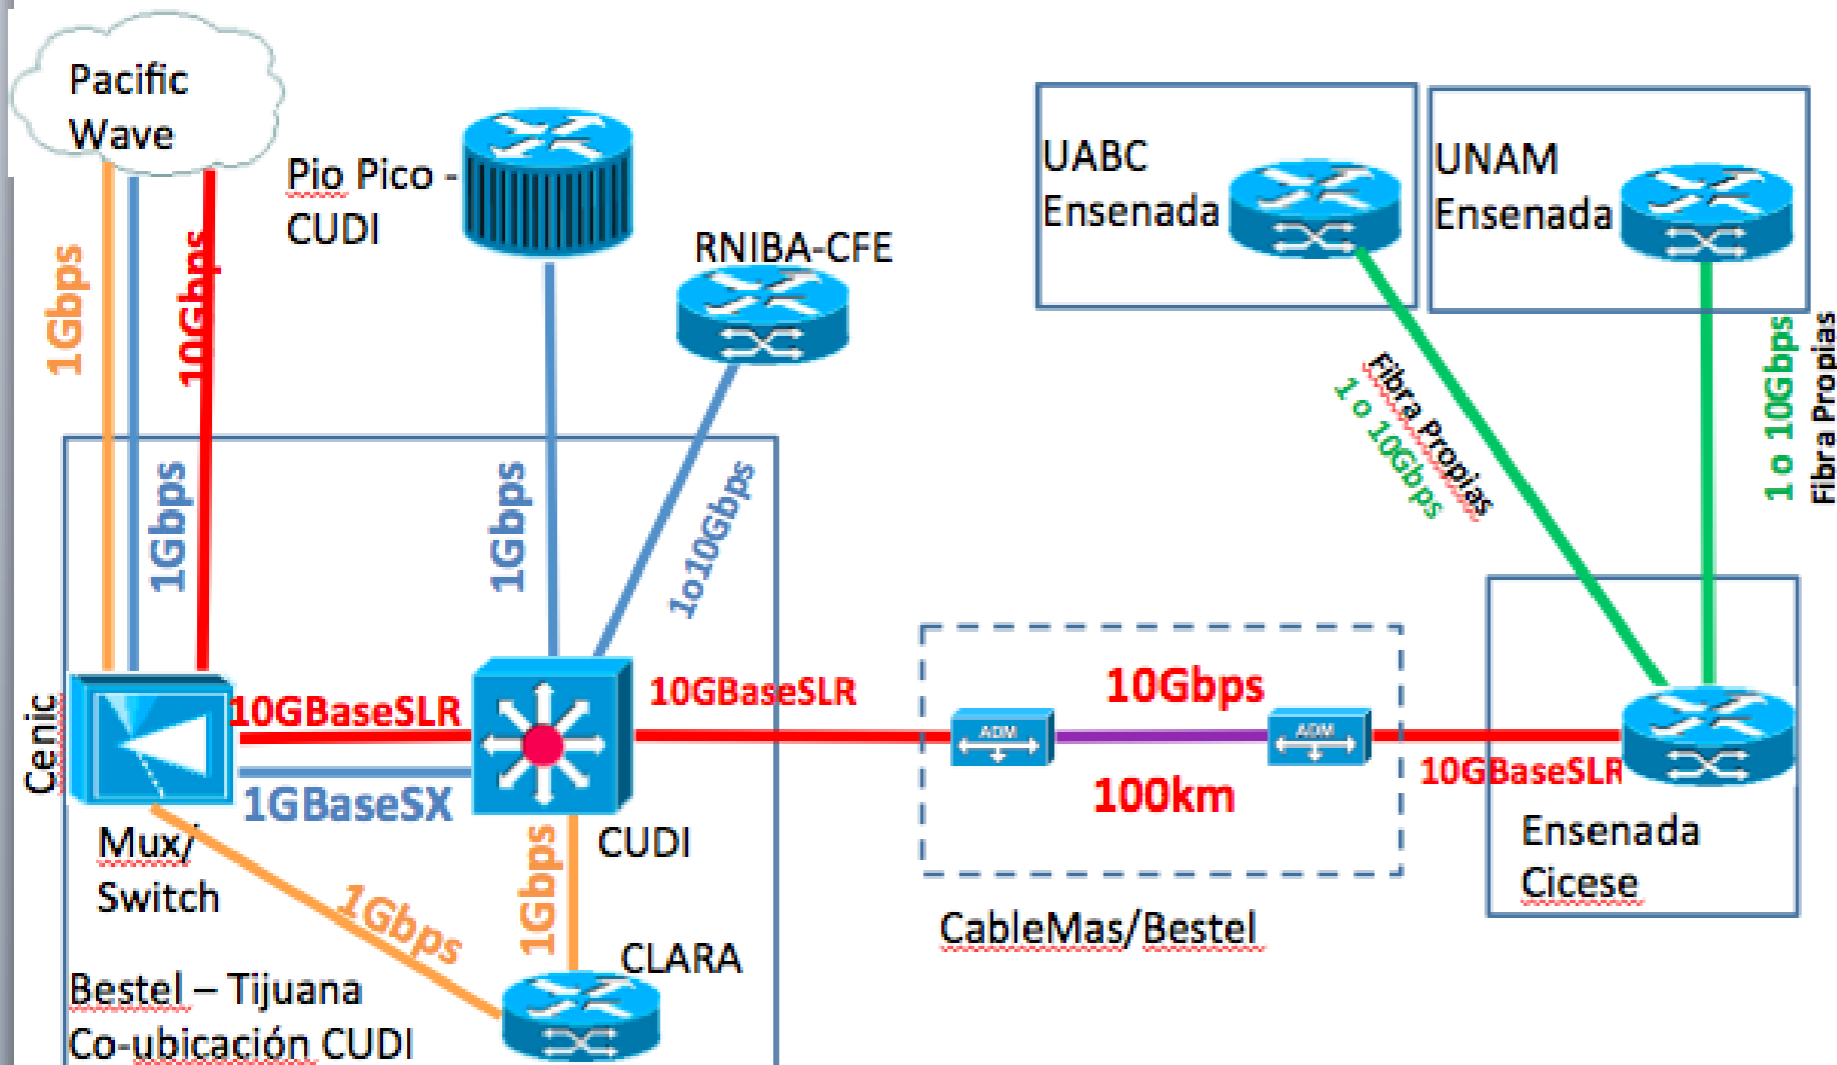

Reunión Primavera 2012 | Ensenada, Baja California

Reunión de Primavera ♦ Abril 15, 16 y 17

Se tiene fibra óptica 10 Gbps desde **Pacific Wave L. A. California, USA** hasta el CICESE, UNAM y UABC, Ensenada B.C., Se han realizado pruebas con servicios de visualización del OptIPuter,

CONECTIVIDAD DE BANDA ANCHA

Conectividad 10 Gbps

Reunión Primavera 2012 | Ensenada, Baja California

Reunión de Primavera ♦ Abril 15, 16 y 17

Enlace Ensenada – Tijuana

- Calit2
- Amlight
- NSF
- CENIC
- Bestel
- Conacyt

Servicio de Multicast

Reunión de Primavera ♦ Abril 15, 16 y 17

- Se han incorporado más universidades habilitando múlticast en sus servicios de red.
- Se ha participado en la implantación de un sistema de video digital aplicado a Telemedician.
- Se logró desarrollar entre las redes RUTE, REUNA y CUDI, la primer sesión de videoconferencia mediante el sistema DVTS que utiliza 30 Mbps de video en alta definición (sin compresión) y provee imágenes de alta calidad con baja latencia.