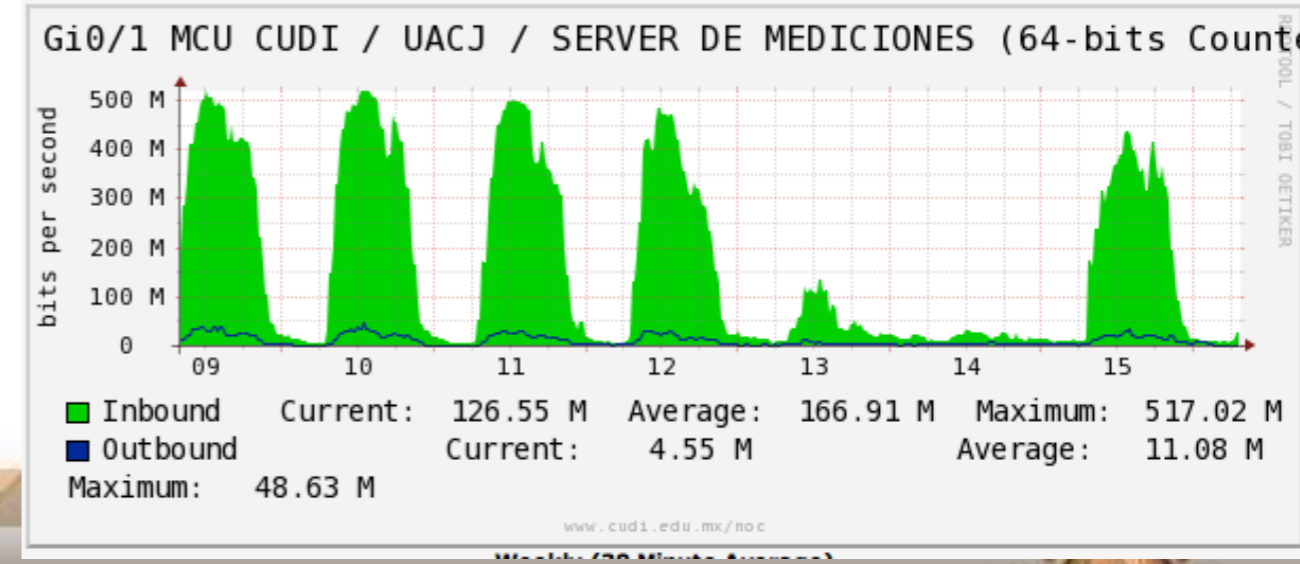

Reunión Primavera 2012 | Ensenada, Baja California

15, 16 y 17

Red NIBA

Reunión Primavera 2012 | Ensenada, Baja California

Reunión de Primavera ♦ Abril 15, 16 y 17

- **Monitoreo de la Red NIBA**
 - Acceso a red dorsal desde 1Gbps a 10Gbps

Reunión Primavera 2012 | Ensenada, Baja California

Reunión de Primavera ♦ Abril 15, 16 y 17

Se tiene fibra óptica 10 Gbps desde **Pacific Wave L. A. California, USA** hasta el CICESE, UNAM y UABC, Ensenada B.C., Se han realizado pruebas con servicios de visualización del OptIPuter,