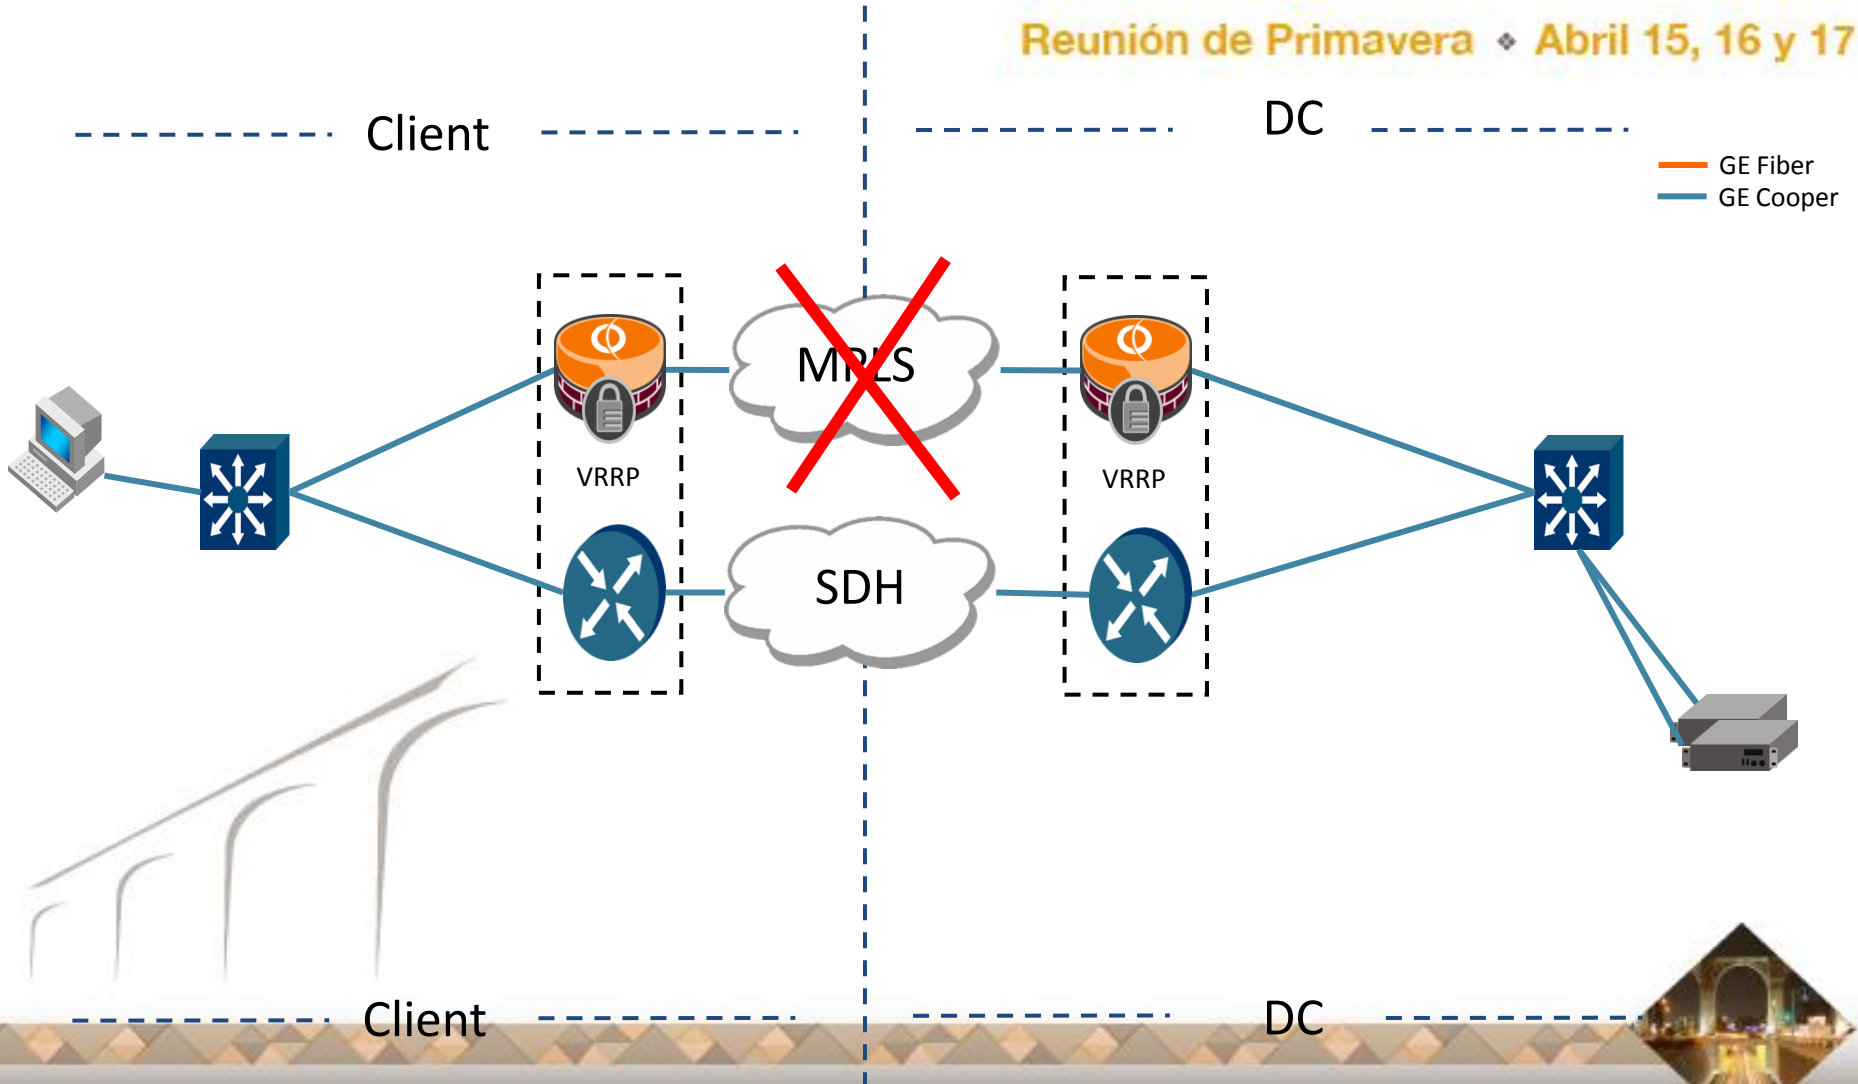

— GE Fiber
— GE Cooper

DATA FLOW

Reunión de Primavera ♦ Abril 15, 16 y 17

— GE Fiber
— GE Cooper

Alternate Path Data Flow

Reunión de Primavera ♦ Abril 15, 16 y 17

Reunión de Primavera ♦ Abril 15, 16 y 17

DEMO

Redundancy Tests

Reunión de Primavera ♦ Abril 15, 16 y 17

- Principal link failure
 - Communication
 - Recovery
- Virtual Machines Failure
 - Communication
 - Recovery
- Physical Failure
 - Communication
 - Recovery

General Operation Data Flow

Reunión de Primavera ♦ Abril 15, 16 y 17

Principal Link Failure

Reunión de Primavera ♦ Abril 15, 16 y 17

Principal Link Failure Data Flow

Reunión de Primavera ♦ Abril 15, 16 y 17