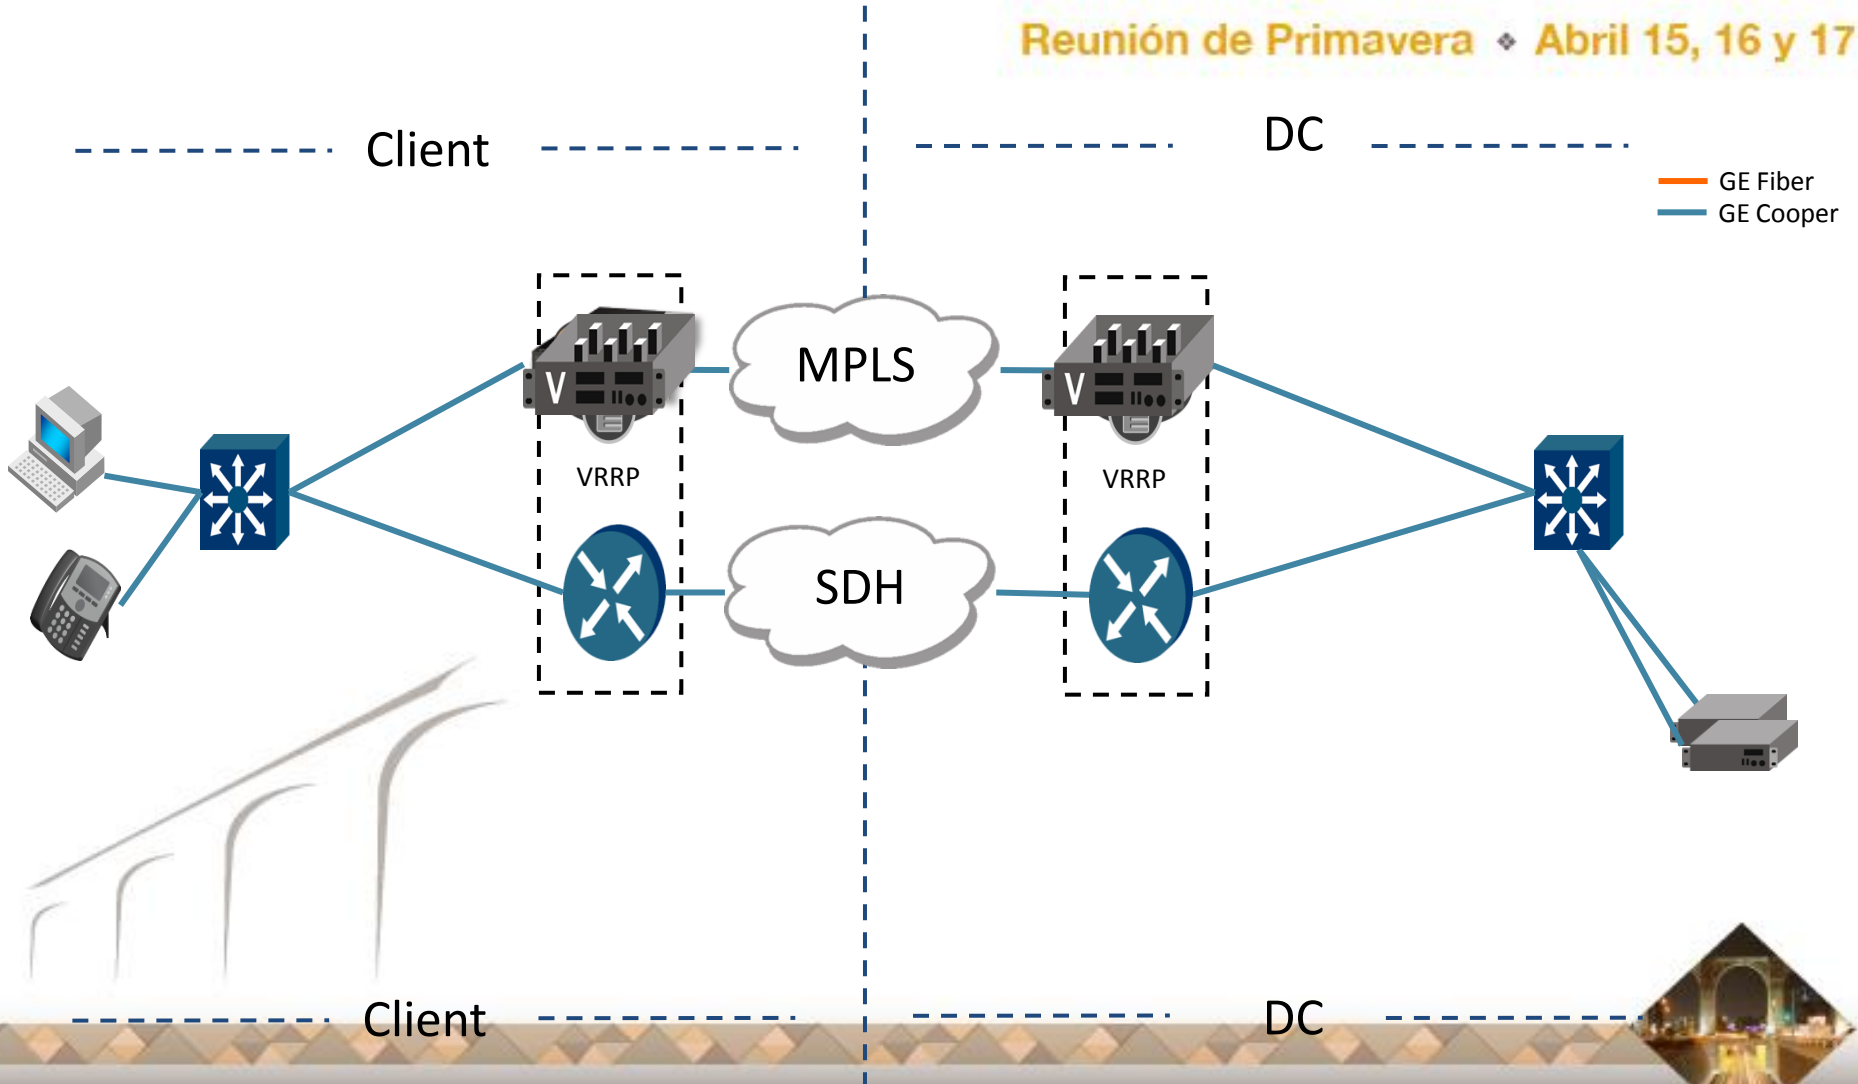

Data Flow

Reunión de Primavera ♦ Abril 15, 16 y 17

Link Redundancy

Reunión de Primavera ♦ Abril 15, 16 y 17

Link Redundancy

Reunión de Primavera ♦ Abril 15, 16 y 17

Client Connections

Reunión de Primavera ♦ Abril 15, 16 y 17

— GE Fiber
— GE Cooper

DATA FLOW

Reunión de Primavera ♦ Abril 15, 16 y 17

— GE Fiber
— GE Cooper

Alternate Path Data Flow

Reunión de Primavera ♦ Abril 15, 16 y 17

Reunión de Primavera ♦ Abril 15, 16 y 17

DEMO

Redundancy Tests

Reunión de Primavera ♦ Abril 15, 16 y 17

- Principal link failure
 - Communication
 - Recovery
- Virtual Machines Failure
 - Communication
 - Recovery
- Physical Failure
 - Communication
 - Recovery

General Operation Data Flow

Reunión de Primavera ♦ Abril 15, 16 y 17

Principal Link Failure

Reunión de Primavera ♦ Abril 15, 16 y 17

Principal Link Failure Data Flow

Reunión de Primavera ♦ Abril 15, 16 y 17