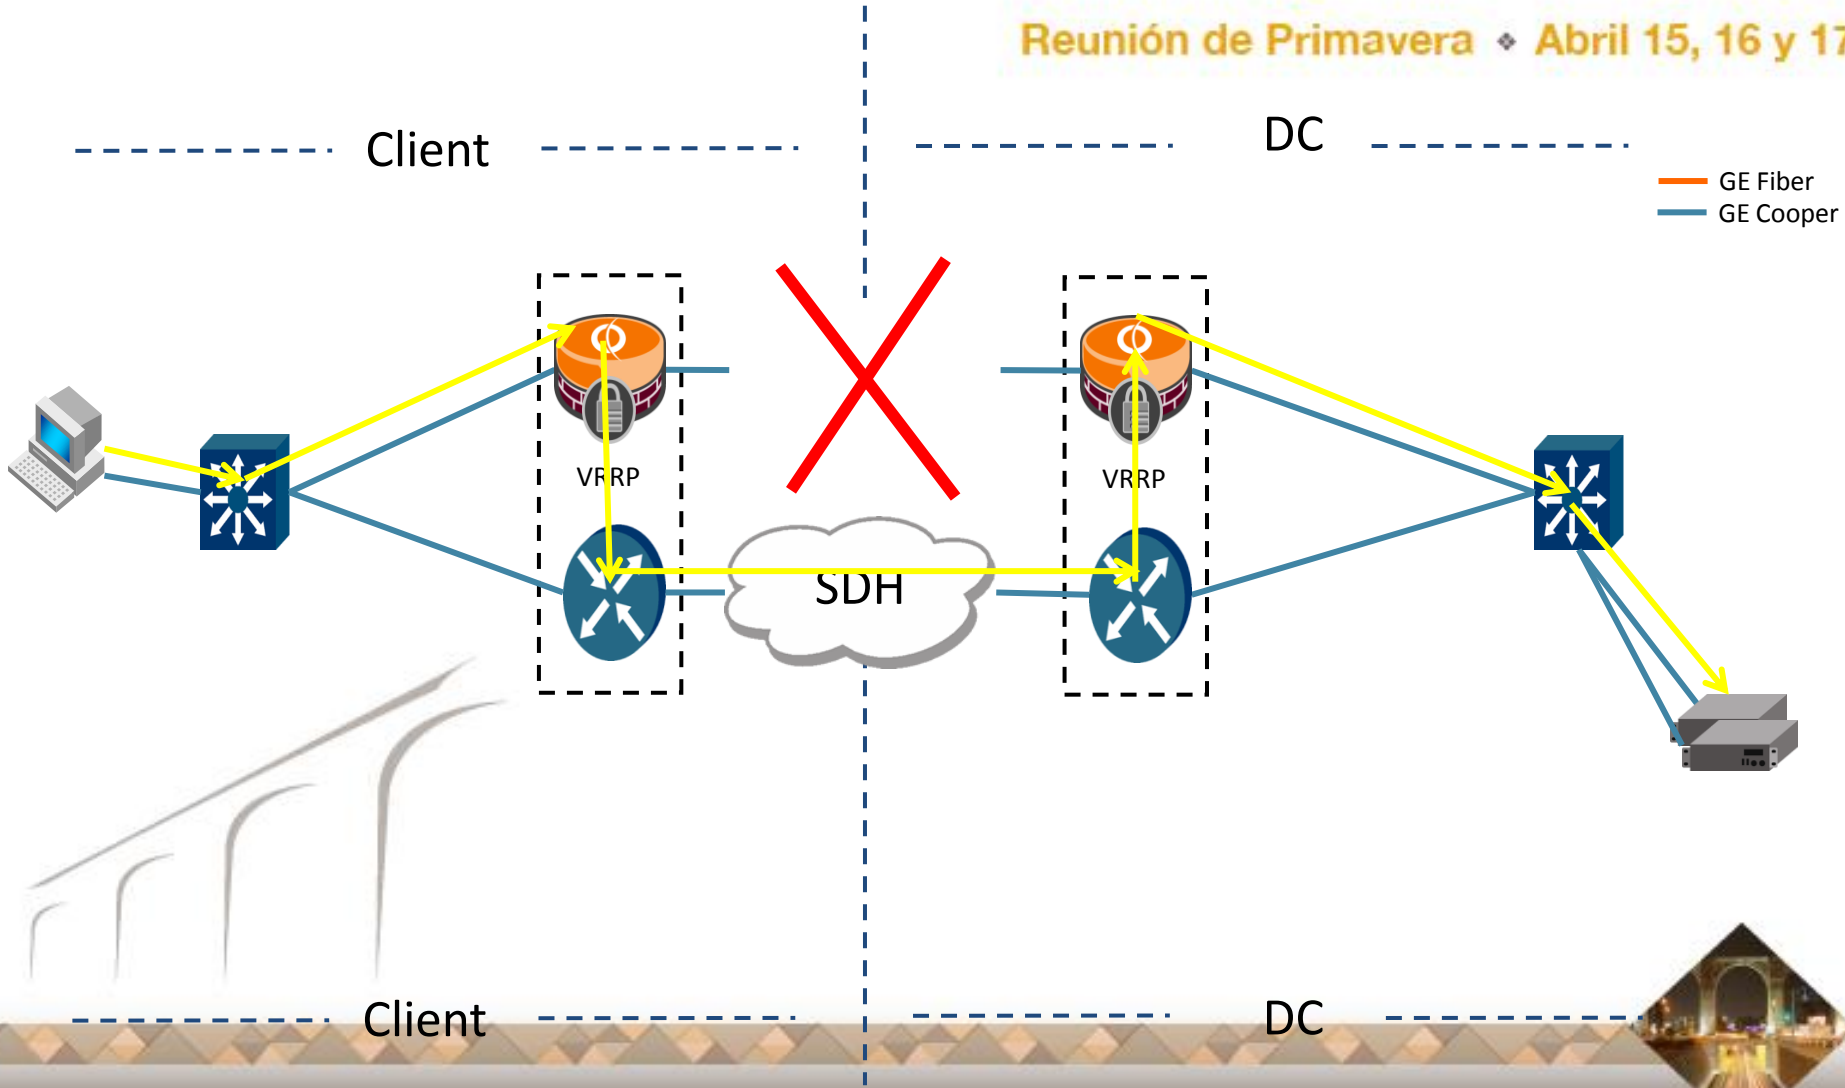

Redundancy Tests

Reunión de Primavera ♦ Abril 15, 16 y 17

- Principal link failure
 - Communication
 - Recovery
- Virtual Machines Failure
 - Communication
 - Recovery
- Physical Failure
 - Communication
 - Recovery

General Operation Data Flow

Reunión de Primavera ♦ Abril 15, 16 y 17

Principal Link Failure

Reunión de Primavera ♦ Abril 15, 16 y 17

Principal Link Failure Data Flow

Reunión de Primavera ♦ Abril 15, 16 y 17

— GE Fiber
— GE Cooper

VM Failure

Reunión de Primavera ♦ Abril 15, 16 y 17

VM Failure Data Flow

Reunión de Primavera ♦ Abril 15, 16 y 17

Server Failure

Reunión de Primavera ♦ Abril 15, 16 y 17

VM Failure Data Flow