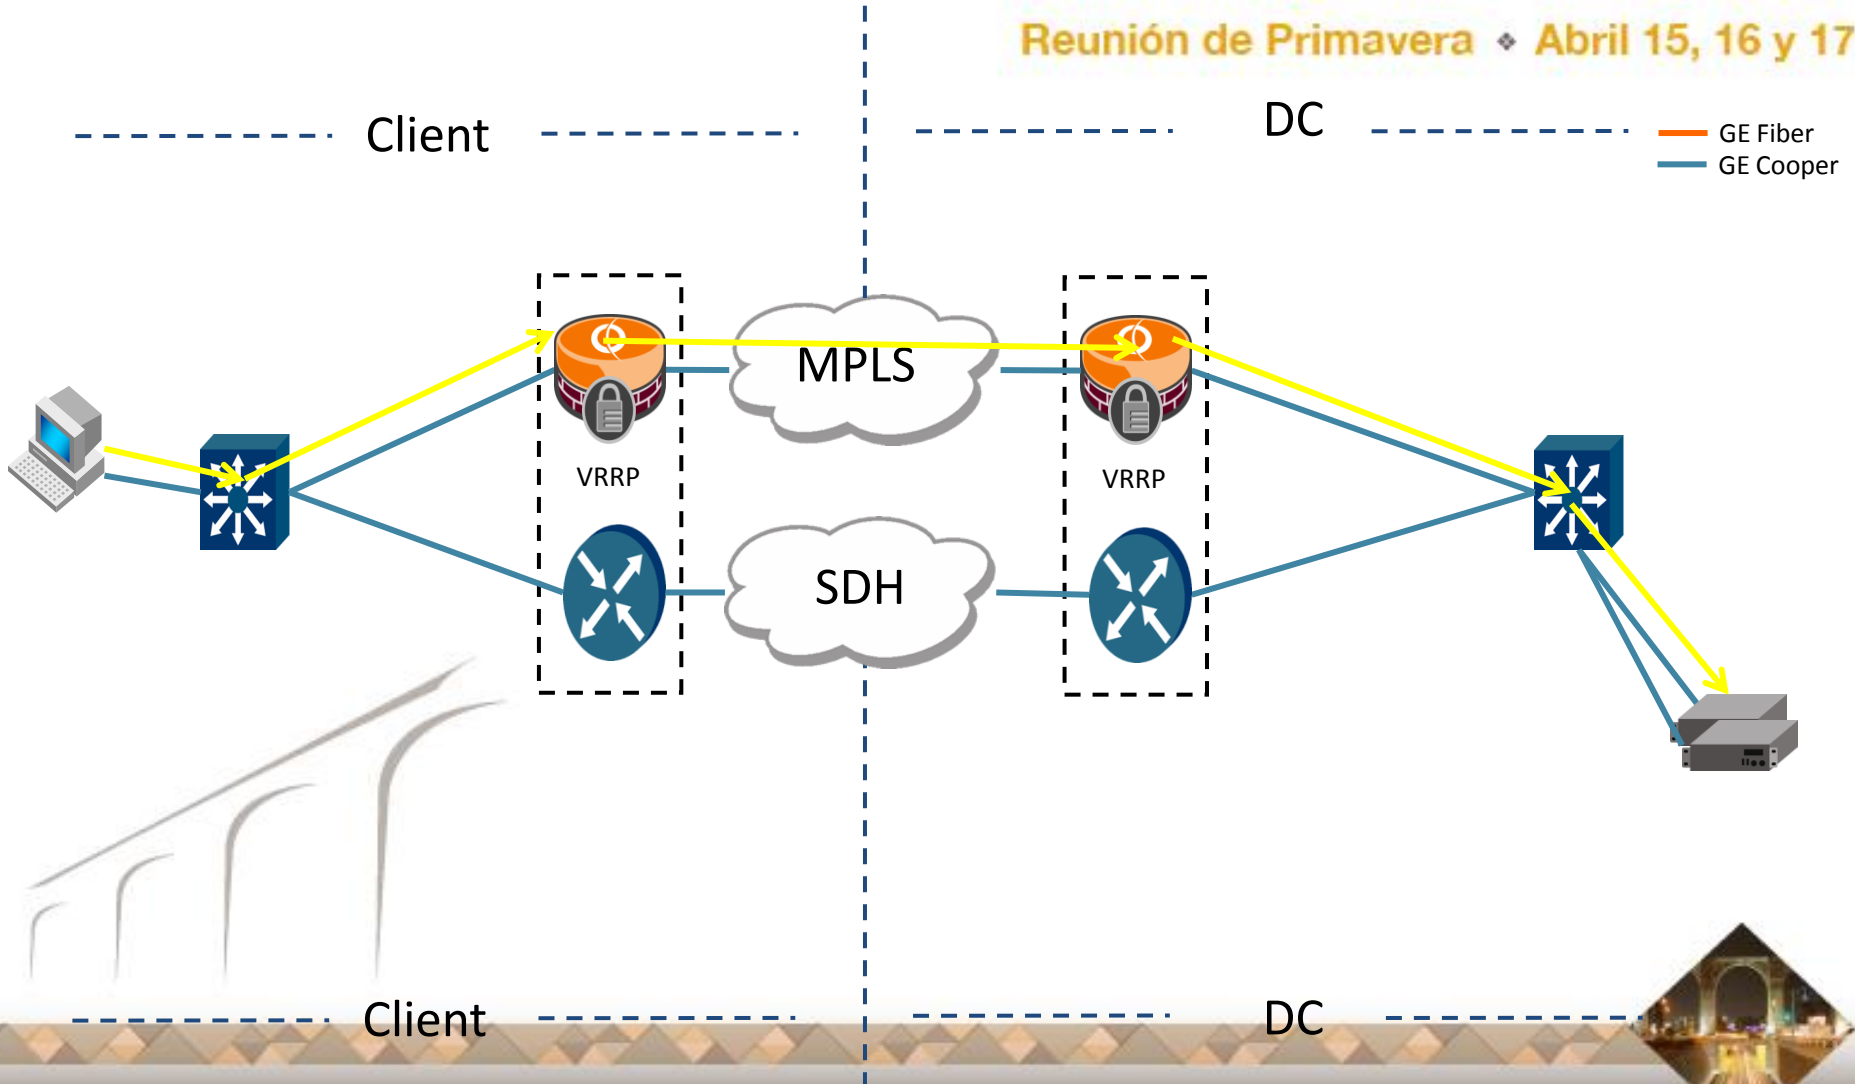

— GE Fiber
— GE Cooper

DATA FLOW

Reunión de Primavera ♦ Abril 15, 16 y 17

— GE Fiber
— GE Cooper

Alternate Path Data Flow

Reunión de Primavera ♦ Abril 15, 16 y 17

Reunión de Primavera ♦ Abril 15, 16 y 17

DEMO

Redundancy Tests

Reunión de Primavera ♦ Abril 15, 16 y 17

- Principal link failure
 - Communication
 - Recovery
- Virtual Machines Failure
 - Communication
 - Recovery
- Physical Failure
 - Communication
 - Recovery

General Operation Data Flow

Reunión de Primavera ♦ Abril 15, 16 y 17

Principal Link Failure

Reunión de Primavera ♦ Abril 15, 16 y 17

Principal Link Failure Data Flow

Reunión de Primavera ♦ Abril 15, 16 y 17

— GE Fiber
— GE Cooper

VM Failure

Reunión de Primavera ♦ Abril 15, 16 y 17

VM Failure Data Flow

Reunión de Primavera ♦ Abril 15, 16 y 17

Server Failure

Reunión de Primavera ♦ Abril 15, 16 y 17

VM Failure Data Flow