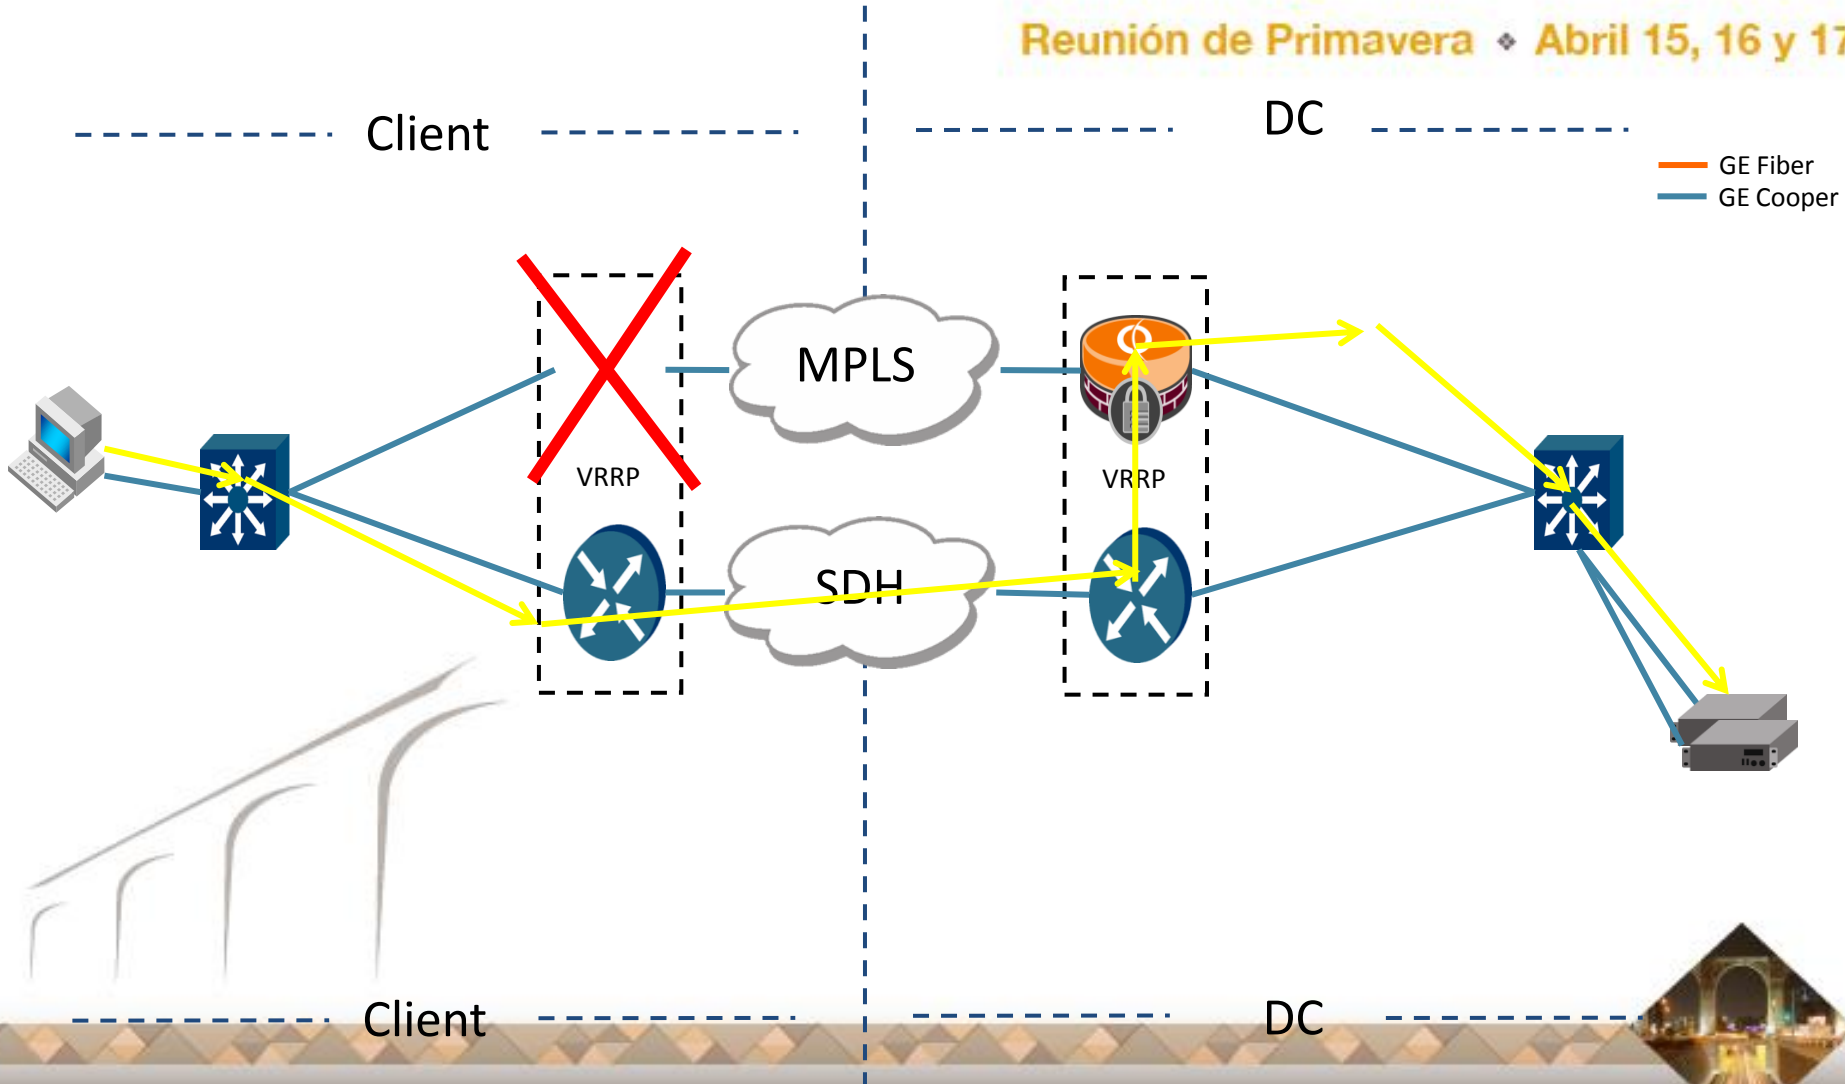

General Operation Data Flow

Reunión de Primavera ♦ Abril 15, 16 y 17

Principal Link Failure

Reunión de Primavera ♦ Abril 15, 16 y 17

Principal Link Failure Data Flow

Reunión de Primavera ♦ Abril 15, 16 y 17

— GE Fiber
— GE Cooper

VM Failure

Reunión de Primavera ♦ Abril 15, 16 y 17

VM Failure Data Flow

Reunión de Primavera ♦ Abril 15, 16 y 17

Server Failure

Reunión de Primavera ♦ Abril 15, 16 y 17

VM Failure Data Flow