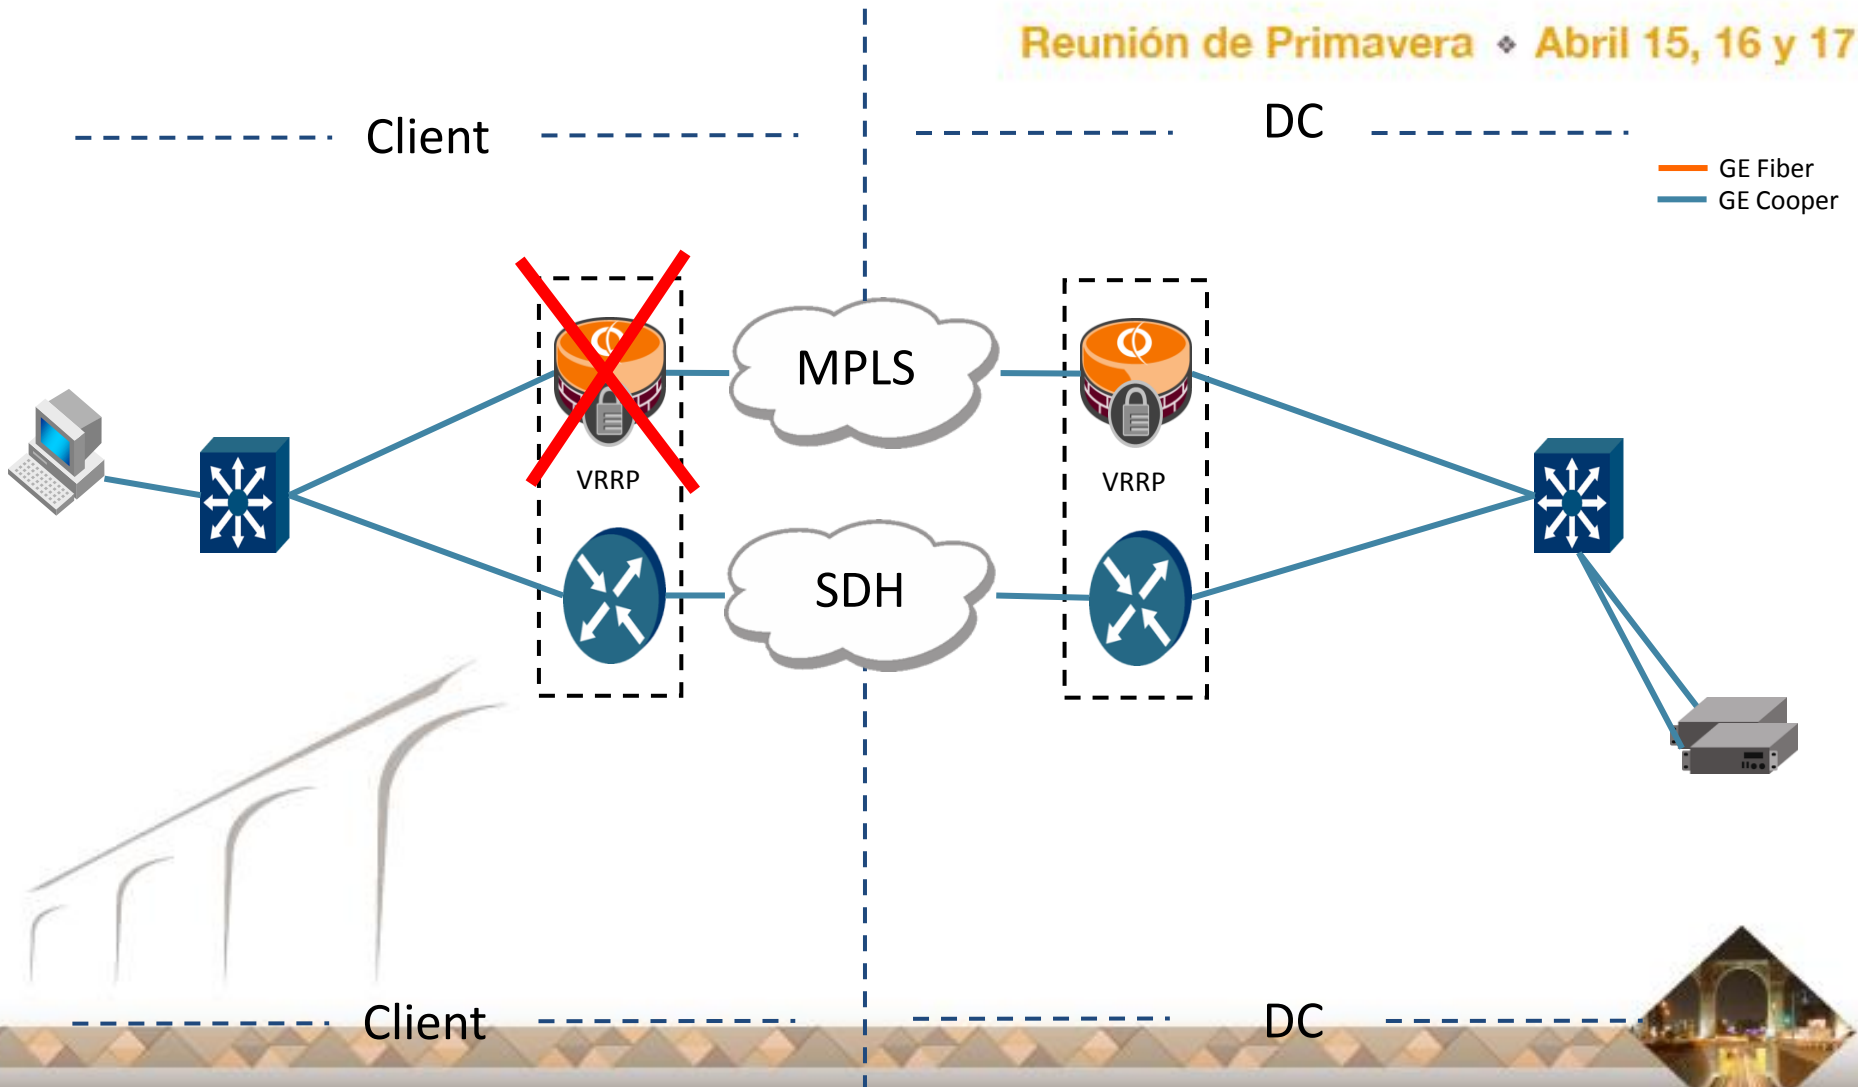

Redundancy Tests

Reunión de Primavera ♦ Abril 15, 16 y 17

- Principal link failure
 - Communication
 - Recovery
- Virtual Machines Failure
 - Communication
 - Recovery
- Physical Failure
 - Communication
 - Recovery

General Operation Data Flow

Reunión de Primavera ♦ Abril 15, 16 y 17

Principal Link Failure

Reunión de Primavera ♦ Abril 15, 16 y 17

Principal Link Failure Data Flow

Reunión de Primavera ♦ Abril 15, 16 y 17

— GE Fiber
— GE Cooper

VM Failure

Reunión de Primavera ♦ Abril 15, 16 y 17

VM Failure Data Flow

Reunión de Primavera ♦ Abril 15, 16 y 17

Server Failure

Reunión de Primavera ♦ Abril 15, 16 y 17

VM Failure Data Flow