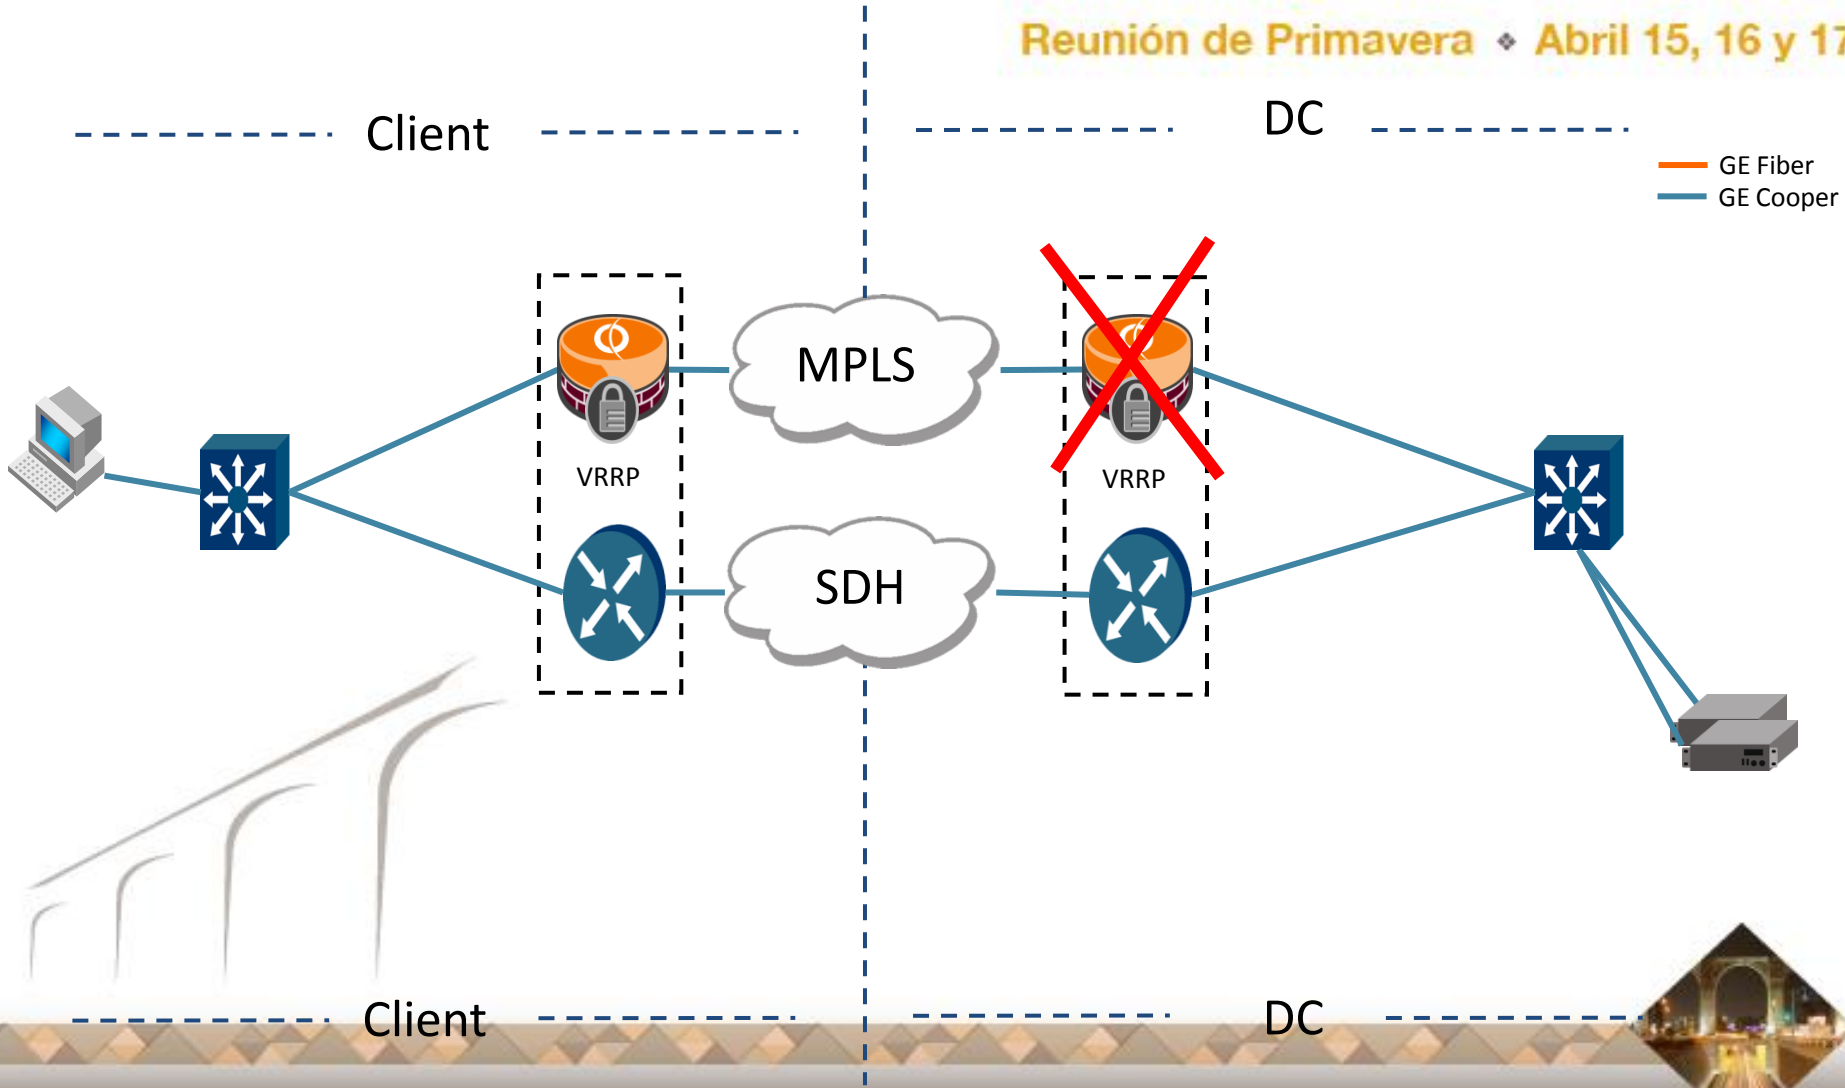

Redundancy Tests

Reunión de Primavera ♦ Abril 15, 16 y 17

- Principal link failure
 - Communication
 - Recovery
- Virtual Machines Failure
 - Communication
 - Recovery
- Physical Failure
 - Communication
 - Recovery

General Operation Data Flow

Reunión de Primavera ♦ Abril 15, 16 y 17

Principal Link Failure

Reunión de Primavera ♦ Abril 15, 16 y 17

Principal Link Failure Data Flow

Reunión de Primavera ♦ Abril 15, 16 y 17

— GE Fiber
— GE Cooper

VM Failure

Reunión de Primavera ♦ Abril 15, 16 y 17

VM Failure Data Flow

Reunión de Primavera ♦ Abril 15, 16 y 17

Server Failure

Reunión de Primavera ♦ Abril 15, 16 y 17

VM Failure Data Flow