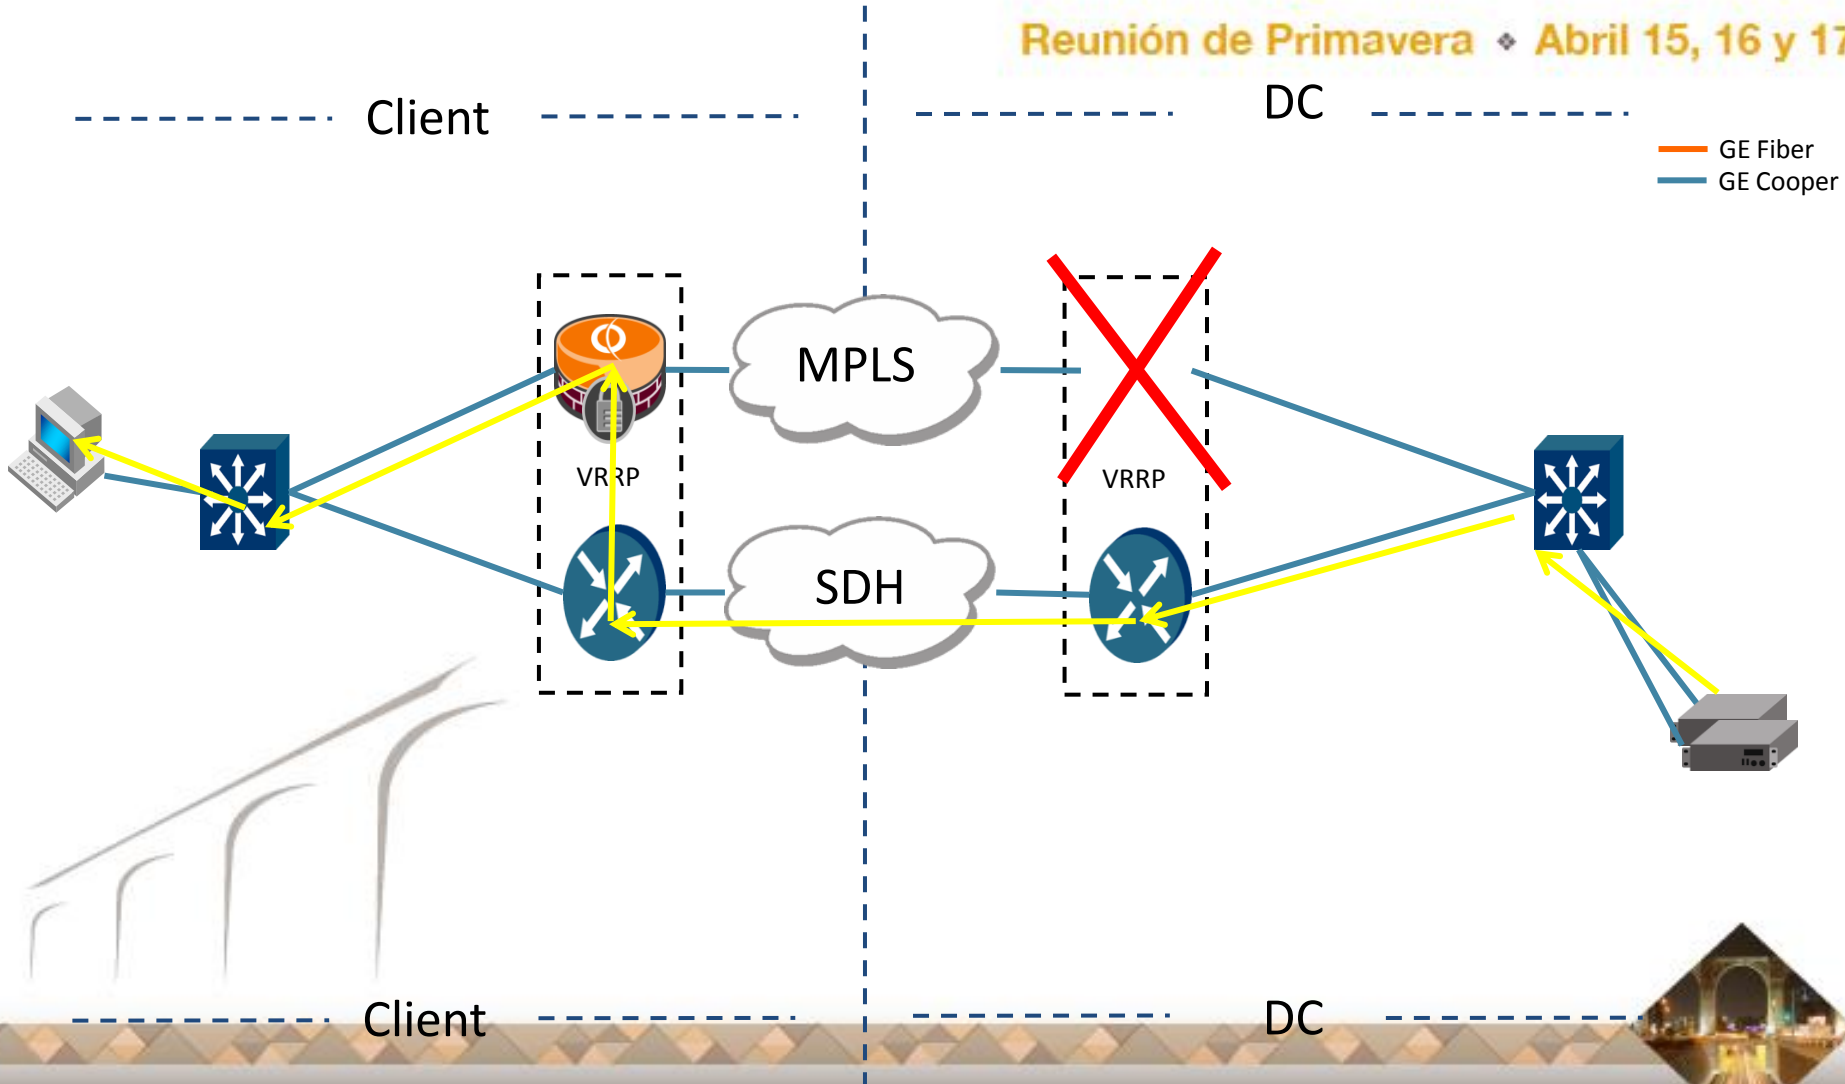

VM Failure Data Flow

Reunión de Primavera ♦ Abril 15, 16 y 17