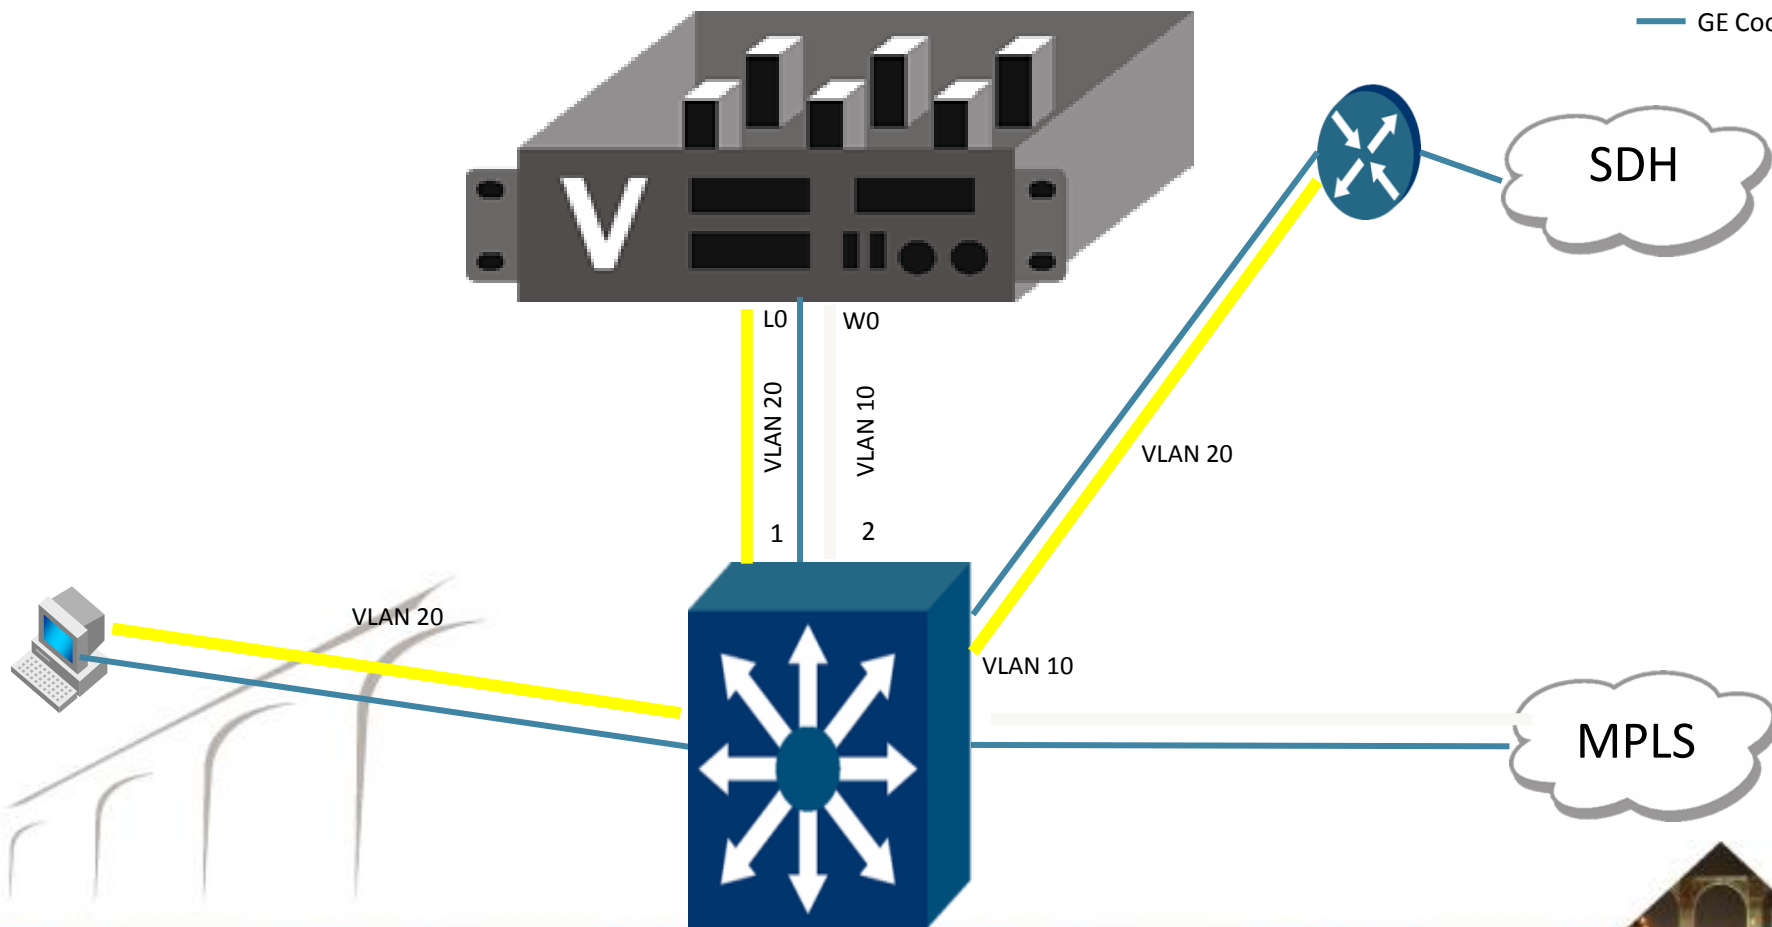

Data Flow

Reunión de Primavera ♦ Abril 15, 16 y 17

Link Redundancy

Reunión de Primavera ♦ Abril 15, 16 y 17

Link Redundancy

Reunión de Primavera ♦ Abril 15, 16 y 17

Client Connections

Reunión de Primavera ♦ Abril 15, 16 y 17

— GE Fiber
— GE Cooper

DATA FLOW

Reunión de Primavera ♦ Abril 15, 16 y 17

— GE Fiber
— GE Cooper

Alternate Path Data Flow

Reunión de Primavera ♦ Abril 15, 16 y 17

Reunión de Primavera ♦ Abril 15, 16 y 17

DEMO